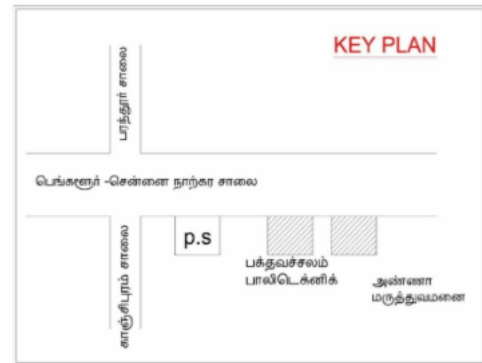

Cad View

Key MAP View