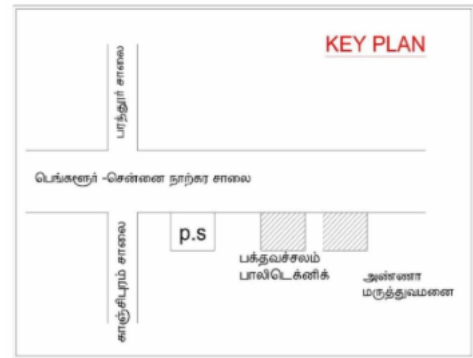

Cad View

Key MAP View