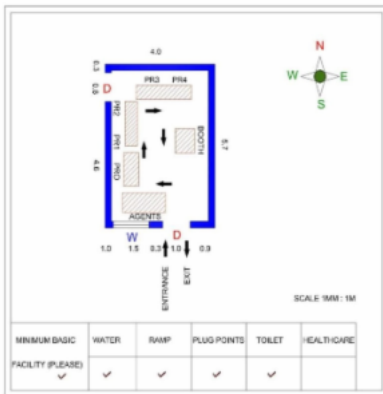

Google Map View

Polling Station Building Front View

Polling Station Front View

Cad View

Key MAP View

1 பெயர் : குமரன் தந்தை பெயர் : செந்தாமரைக்கண்ணன் வீட்டு எண் : 1 வயது : 41 பாலினம் : ஆண்	ZBS0187591 Photo is available	2 பெயர் : நவீனா தந்தை பெயர் : சுதர்சனம் வீட்டு எண் : 1 வயது : 27 பாலினம் : பெண்	ZBS1537091 Photo is available	3 பெயர் : சுவாமி நாதன் தந்தை பெயர் : ஈசுவரமூர்த்தி வீட்டு எண் : 4 வயது : 65 பாலினம் : ஆண்	ZBS0187658 Photo is available
4 பெயர் : காளியம்மாள் கணவர் பெயர் : சுவாமிநாதன் வீட்டு எண் : 4 வயது : 60 பாலினம் : பெண்	ZBS0187666 Photo is available	5 பெயர் : மணிகண்டன் தந்தை பெயர் : விருத்தகிரி வீட்டு எண் : 6 வயது : 47 பாலினம் : ஆண்	ZBS0187773 Photo is available	6 பெயர் : சாந்தி தந்தை பெயர் : சிவசங்கரன் வீட்டு எண் : 16 வயது : 50 பாலினம் : பெண்	ZBS2518926 Photo is available
S 7 பெயர் : சீனிவாசன் தந்தை பெயர் : ராமச்சந்திரன் வீட்டு எண் : 17 வயது : 51 பாலினம் : ஆண்	ZBS0619965 Photo is available	8 பெயர் : சுபதா தந்தை பெயர் : பொன்னுசாமி வீட்டு எண் : 18 வயது : 23 பாலினம் : பெண்	ZBS2629616 Photo is available	9 பெயர் : பிரவீன் ராஜ் தந்தை பெயர் : ராஜாராம் வீட்டு எண் : 20 வயது : 24 பாலினம் : ஆண்	ZBS2518900 Photo is available
10 பெயர் : கணேஷ் தந்தை பெயர் : மோகன் வீட்டு எண் : 24 வயது : 22 பாலினம் : ஆண்	ZBS2756476 Photo is available	11 பெயர் : கார்த்திகேயன் தந்தை பெயர் : திருஞானசம்பந்தம் வீட்டு எண் : 24ஏ வயது : 60 பாலினம் : ஆண்	ZBS2668804 Photo is available	12 பெயர் : பவ்ய ஸ்ரீ தந்தை பெயர் : மதியழகன் வீட்டு எண் : 26 வயது : 26 பாலினம் : பெண்	ZBS2669315 Photo is available
13 பெயர் : உமாபதி தந்தை பெயர் : கோவிந்தசாமி வீட்டு எண் : 31 வயது : 54 பாலினம் : ஆண்	ZBS0186809 Photo is available	14 பெயர் : நிர்மலா கணவர் பெயர் : உமாபதி வீட்டு எண் : 31 வயது : 44 பாலினம் : பெண்	ZBS0186817 Photo is available	15 பெயர் : லியாகத் அலி தந்தை பெயர் : ஹைதர் அலி வீட்டு எண் : 33/34 வயது : 29 பாலினம் : ஆண்	ZBS1695626 Photo is available
16 பெயர் : இராஜ சோழன் தந்தை பெயர் : ரவிக்குமார் வீட்டு எண் : 34-A வயது : 30 பாலினம் : ஆண்	ZBS1138536 Photo is available	17 பெயர் : ஹரிஷ் தந்தை பெயர் : பிரகாஷ் வீட்டு எண் : 35 வயது : 25 பாலினம் : ஆண்	ZBS1614700 Photo is available	18 பெயர் : துரை கண்ணு கணவர் பெயர் : ராமலிங்கம் வீட்டு எண் : 36/6 வயது : 66 பாலினம் : பெண்	ZBS1695766 Photo is available
19 பெயர் : ஜாபர் சாதிக் தந்தை பெயர் : ரஹ்மதுல்லா வீட்டு எண் : 38/39 வயது : 34 பாலினம் : ஆண்	ZBS0429902 Photo is available	20 பெயர் : ரேஷ்மா கணவர் பெயர் : ஜாபர் சாதிக் வீட்டு எண் : 38/39 வயது : 24 பாலினம் : பெண்	ZBS2701498 Photo is available	21 பெயர் : மனோகரன் தந்தை பெயர் : நமசிவாய வீட்டு எண் : 41 வயது : 69 பாலினம் : ஆண்	ZBS0188102 Photo is available
22 பெயர் : நிகிலா தேவி கணவர் பெயர் : மனோகரன் வீட்டு எண் : 41 வயது : 61 பாலினம் : பெண்	ZBS0188094 Photo is available	23 பெயர் : விஜயலட்சுமி கணவர் பெயர் : கமலக்கண்ணன் வீட்டு எண் : 42 வயது : 55 பாலினம் : பெண்	ZBS0188078 Photo is available	24 பெயர் : ஷகிலா கணவர் பெயர் : முகமது அலி வீட்டு எண் : 43 வயது : 45 பாலினம் : பெண்	ZBS0188052 Photo is available
25 பெயர் : தில்லிகணேஷ் தந்தை பெயர் : கலைச்செல்வன் வீட்டு எண் : 44 வயது : 39 பாலினம் : ஆண்	ZBS0186957 Photo is available	26 பெயர் : தீபாலக்ஷ்மி தந்தை பெயர் : கலைச்செல்வன் வீட்டு எண் : 44 வயது : 36 பாலினம் : பெண்	ZBS0186973 Photo is available	27 பெயர் : சரவணன் தந்தை பெயர் : தாமோதரன் வீட்டு எண் : 45 வயது : 51 பாலினம் : ஆண்	ZBS0187849 Photo is available
28 பெயர் : புவனேஸ்வரி கணவர் பெயர் : சரவணன் வீட்டு எண் : 45 வயது : 47 பாலினம் : பெண்	ZBS0187831 Photo is available	29 பெயர் : அபிஜித் தந்தை பெயர் : வெங்கடேசன் வீட்டு எண் : 45 வயது : 29 பாலினம் : ஆண்	ZBS1296177 Photo is available	30 பெயர் : சுந்தாராஜ் தந்தை பெயர் : சண்முகம் வீட்டு எண் : 47 வயது : 62 பாலினம் : ஆண்	ZBS2410587 Photo is available