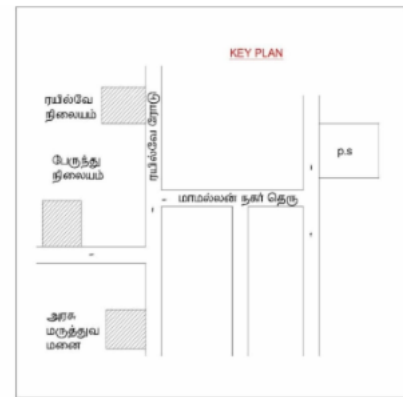

Google Map View

Polling Station Building Front View

Polling Station Front View

Cad View

Key MAP View

1 பெயர் : ஜெயலக்ஷ்மி தந்தை பெயர் : மணிகண்டன் வீட்டு எண் : 01 வயது : 44 பாலினம் : பெண் Photo is available	ZBS2539195	2 பெயர் : உதயகுமார் தந்தை பெயர் : சீனிவாசன் வீட்டு எண் : 1 வயது : 24 பாலினம் : ஆண் Photo is available	ZBS2540532	3 பெயர் : சூரியமதி தந்தை பெயர் : அன்பு வீட்டு எண் : 2 வயது : 27 பாலினம் : ஆண் Photo is available	ZBS1569912
4 பெயர் : மோனிசா தேவி தந்தை பெயர் : துரைசாமி வீட்டு எண் : 2 வயது : 22 பாலினம் : பெண் Photo is available	ZBS2890085	5 பெயர் : சுரேஷ் தந்தை பெயர் : லோகநாதன் வீட்டு எண் : 3 வயது : 53 பாலினம் : ஆண் Photo is available	ZBS2448900	#2 6 பெயர் : அருண் குமார் தந்தை பெயர் : கோவிந்தராஜன் வீட்டு எண் : 3 வயது : 31 பாலினம் : ஆண் Photo is available	ZBS2540466
7 பெயர் : மைதிலி கணவர் பெயர் : குமார் வீட்டு எண் : 4 வயது : 74 பாலினம் : பெண் Photo is available	ZBS2666394	8 பெயர் : கங்கா தேவி கணவர் பெயர் : பாபு வீட்டு எண் : 4 வயது : 32 பாலினம் : பெண் Photo is available	ZBS2655553	# 9 பெயர் : ராஜசேகர் தந்தை பெயர் : அக்ருவர் வீட்டு எண் : 5 வயது : 56 பாலினம் : ஆண் Photo is available	ZBS1572023
#2 10 பெயர் : மருதராஜ் தந்தை பெயர் : ராஜசேகர் வீட்டு எண் : 5 வயது : 26 பாலினம் : ஆண் Photo is available	ZBS1572130	11 பெயர் : தீபா தாயின் பெயர் : உமாபதி வீட்டு எண் : 7 வயது : 42 பாலினம் : பெண் Photo is available	ZBS2663680	#2 12 பெயர் : லோகாபிராம் தந்தை பெயர் : துளசிராம் வீட்டு எண் : 8 வயது : 56 பாலினம் : ஆண் Photo is available	ZBS2666956
#2 13 பெயர் : விக்ரமந் தந்தை பெயர் : லோகாபிராம் வீட்டு எண் : 8 வயது : 21 பாலினம் : ஆண் Photo is available	ZBS2879559	#2 14 பெயர் : மோகனபிரியா தந்தை பெயர் : பாபு வீட்டு எண் : 12 வயது : 27 பாலினம் : பெண் Photo is available	ZBS1571777	15 பெயர் : முல்லைவேந்தன் தந்தை பெயர் : பெருமான் வீட்டு எண் : 13 வயது : 26 பாலினம் : ஆண் Photo is available	ZBS2572337
#2 16 பெயர் : ஹேமலதா கணவர் பெயர் : ராஜேந்திரன் வீட்டு எண் : 15 வயது : 56 பாலினம் : பெண் Photo is available	ZBS0417329	17 பெயர் : செளமியா தந்தை பெயர் : ராஜேந்திரன் வீட்டு எண் : 15 வயது : 36 பாலினம் : பெண் Photo is available	ZBS0417337	#2 18 பெயர் : பாஸ்கர் தந்தை பெயர் : ரகுராமன் வீட்டு எண் : 16 வயது : 62 பாலினம் : ஆண் Photo is available	ZBS0561704
#2 19 பெயர் : நிர்மலா கணவர் பெயர் : பாஸ்கர் வீட்டு எண் : 16 வயது : 58 பாலினம் : பெண் Photo is available	ZBS0561696	#2 20 பெயர் : காயத்திரி தந்தை பெயர் : பாஸ்கர் வீட்டு எண் : 16 வயது : 34 பாலினம் : பெண் Photo is available	ZBS0561712	#2 21 பெயர் : சூர்யா தந்தை பெயர் : ராஜாபாதர் வீட்டு எண் : 17 வயது : 26 பாலினம் : ஆண் Photo is available	ZBS1706647
22 பெயர் : அபிதா தந்தை பெயர் : பொன்னுசாமி வீட்டு எண் : 18 வயது : 25 பாலினம் : பெண் Photo is available	ZBS1653237	#2 23 பெயர் : கோபிநாத் தந்தை பெயர் : பாலன் வீட்டு எண் : 22 வயது : 55 பாலினம் : ஆண் Photo is available	ZBS1616218	#2 24 பெயர் : ஆறுமுகம் தந்தை பெயர் : விஸ்வநாதன் வீட்டு எண் : 29/4 வயது : 68 பாலினம் : ஆண் Photo is available	ZBS1644194
#2 25 பெயர் : வள்ளியம்மை கணவர் பெயர் : ஆறுமுகம் வீட்டு எண் : 29/4 வயது : 67 பாலினம் : பெண் Photo is available	ZBS1644152	#2 26 பெயர் : மங்கையர்கரசி தந்தை பெயர் : ஆறுமுகம் வீட்டு எண் : 29/4 வயது : 35 பாலினம் : பெண் Photo is available	ZBS1644269	#2 27 பெயர் : சாருலதா தந்தை பெயர் : அண்ணாதுரை வீட்டு எண் : 33 வயது : 25 பாலினம் : பெண் Photo is available	ZBS1653328
#2 28 பெயர் : கீர்த்தனா தந்தை பெயர் : பழமலைநாதன் வீட்டு எண் : 35 வயது : 26 பாலினம் : பெண் Photo is available	ZBS2666352	29 பெயர் : யோகேஷ் குமார் தந்தை பெயர் : பழனிவேல் ராஜகுமார் வீட்டு எண் : 38 வயது : 25 பாலினம் : ஆண் Photo is available	ZBS2540318	30 பெயர் : தீபன் சூர்யா தந்தை பெயர் : பூதீதர் வீட்டு எண் : 43ஏ வயது : 24 பாலினம் : ஆண் Photo is available	ZBS2588259