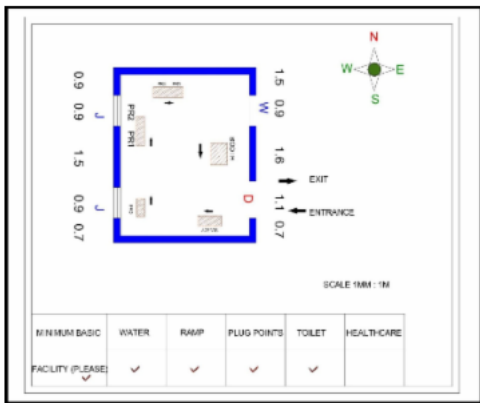

Google Map View

Polling Station Building Front View

Polling Station Front View

Cad View

Key MAP View

1 பெயர் : ஏழுமலை தந்தை பெயர் : விஜயராகவன் வீட்டு எண் : 1 வயது : 74 பாலினம் : ஆண் Photo is available	ZBS1141308	2 பெயர் : விமலா கணவர் பெயர் : வேணு வீட்டு எண் : 1 வயது : 73 பாலினம் : பெண் Photo is available	ZBS1141423	3 பெயர் : சுகுணா கணவர் பெயர் : பாபு வீட்டு எண் : 1 வயது : 60 பாலினம் : பெண் Photo is available	ZBS1455146
4 பெயர் : சுகுமார் தந்தை பெயர் : துளசிராமையா வீட்டு எண் : 1 வயது : 58 பாலினம் : ஆண் Photo is available	ZBS1455070	# 5 பெயர் : தங்கராசன் நீலகண்டன் தந்தை பெயர் : நீலகண்டன் வீட்டு எண் : 1 வயது : 57 பாலினம் : ஆண் Photo is available	ZBS1343979	6 பெயர் : வெங்கடேசன் தந்தை பெயர் : கன்னியப்பன் வீட்டு எண் : 1 வயது : 55 பாலினம் : ஆண் Photo is available	ZBS1297803
7 பெயர் : பச்சையம்மாள் கணவர் பெயர் : வெங்கடேசன் வீட்டு எண் : 1 வயது : 54 பாலினம் : பெண் Photo is available	ZBS1297811	8 பெயர் : சுந்தர் தந்தை பெயர் : முனியசாமி வீட்டு எண் : 1 வயது : 52 பாலினம் : ஆண் Photo is available	ZBS1207257	9 பெயர் : மகேஷ் தந்தை பெயர் : சுப்பரமணியன் வீட்டு எண் : 1 வயது : 51 பாலினம் : ஆண் Photo is available	FJM4417929
10 பெயர் : வீராசாமி தந்தை பெயர் : பழனி வீட்டு எண் : 1 வயது : 51 பாலினம் : ஆண் Photo is available	ZBS1343896	11 பெயர் : ஸ்ரீராமன் தந்தை பெயர் : கிருஷ்ணசாமி வீட்டு எண் : 1 வயது : 51 பாலினம் : ஆண் Photo is available	ZBS2660991	12 பெயர் : கோவிந்தராஜன் தந்தை பெயர் : கிருஷ்ணன் ஐயங்கார் வீட்டு எண் : 1 வயது : 50 பாலினம் : ஆண் Photo is available	ZBS1303684
13 பெயர் : சந்தானம் கணவர் பெயர் : சுந்தர் வீட்டு எண் : 1 வயது : 48 பாலினம் : பெண் Photo is available	ZBS1207372	14 பெயர் : முத்தரசு தந்தை பெயர் : மாரி வீட்டு எண் : 1 வயது : 46 பாலினம் : ஆண் Photo is available	ZBS0543470	15 பெயர் : சீதா லட்சுமி தந்தை பெயர் : கோவிந்தராஜன் வீட்டு எண் : 1 வயது : 46 பாலினம் : பெண் Photo is available	ZBS2661015
16 பெயர் : பிரபா கணவர் பெயர் : மகேஷ் வீட்டு எண் : 1 வயது : 45 பாலினம் : பெண் Photo is available	FJM4417960	17 பெயர் : பரிமளா கணவர் பெயர் : வீராசாமி வீட்டு எண் : 1 வயது : 45 பாலினம் : பெண் Photo is available	ZBS1343888	18 பெயர் : அருள் தந்தை பெயர் : வெங்கடேசன் வீட்டு எண் : 1 வயது : 42 பாலினம் : ஆண் Photo is available	ZBS1343946
19 பெயர் : நாகராஜன் தந்தை பெயர் : மாரி வீட்டு எண் : 1 வயது : 40 பாலினம் : ஆண் Photo is available	ZBS0543314	20 பெயர் : ராஜேஷ் தந்தை பெயர் : பாபு வீட்டு எண் : 1 வயது : 40 பாலினம் : ஆண் Photo is available	ZBS1455153	21 பெயர் : நவநீதம் கணவர் பெயர் : பாலாஜி வீட்டு எண் : 1 வயது : 39 பாலினம் : பெண் Photo is available	ZBS1455005
22 பெயர் : ஜெயசங்கர் தந்தை பெயர் : வெங்கடேசன் வீட்டு எண் : 1 வயது : 39 பாலினம் : ஆண் Photo is available	ZBS1207224	23 பெயர் : ஆனந்தி கணவர் பெயர் : முத்தரசு வீட்டு எண் : 1 வயது : 39 பாலினம் : பெண் Photo is available	ZBS0988287	24 பெயர் : விஜயலக்ஷ்மி தந்தை பெயர் : ஜெயசங்கர் வீட்டு எண் : 1 வயது : 38 பாலினம் : பெண் Photo is available	ZBS1297795
25 பெயர் : ரவிச்சந்திரன் தந்தை பெயர் : இராஜேந்திரன் வீட்டு எண் : 1 வயது : 37 பாலினம் : ஆண் Photo is available	ZBS0988139	26 பெயர் : காஞ்சனா கணவர் பெயர் : அருள் வீட்டு எண் : 1 வயது : 36 பாலினம் : பெண் Photo is available	ZBS1297829	27 பெயர் : ஜீவா தந்தை பெயர் : உமாபதி வீட்டு எண் : 1 வயது : 36 பாலினம் : ஆண் Photo is available	ZBS0900142
28 பெயர் : கோட்டிஸ்வரி கணவர் பெயர் : ஜீவா வீட்டு எண் : 1 வயது : 34 பாலினம் : பெண் Photo is available	ZBS0900159	29 பெயர் : கார்த்திக் தந்தை பெயர் : சுகுமார் வீட்டு எண் : 1 வயது : 32 பாலினம் : ஆண் Photo is available	ZBS1455054	30 பெயர் : ஏழுமலை தந்தை பெயர் : பாண்டியராஜ் வீட்டு எண் : 1 வயது : 32 பாலினம் : ஆண் Photo is available	ZBS1141613