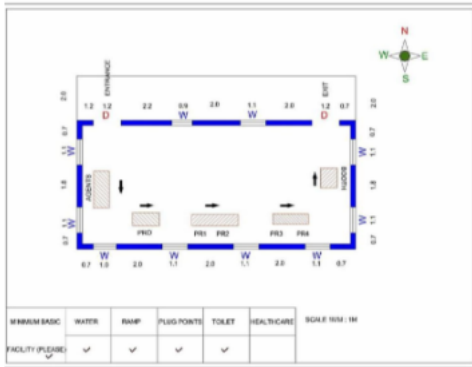

Google Map View

Polling Station Building Front View

Polling Station Front View

Cad View

Key MAP View

1 பெயர் : ராஜேந்திரன் இதரர் பெயர் : கோபால்நாயகர் வீட்டு எண் : 1 வயது : 72 பாலினம் : ஆண் Photo is available	ZBS1829373	2 பெயர் : வசந்தா கணவர் பெயர் : ராஜேந்திரன் வீட்டு எண் : 1 வயது : 67 பாலினம் : பெண் Photo is available	ZBS1829381	3 பெயர் : வினோதப்பாபு தந்தை பெயர் : இராஜேந்திரன் வீட்டு எண் : 1 வயது : 43 பாலினம் : ஆண் Photo is available	FJM2010296
4 பெயர் : முனுசாமி தந்தை பெயர் : தனபால் வீட்டு எண் : 1 வயது : 40 பாலினம் : ஆண் Photo is available	FJM2507903	5 பெயர் : மோனிகா தந்தை பெயர் : செந்தில்குமார் வீட்டு எண் : 1 வயது : 20 பாலினம் : பெண் Photo is available	ZBS2963213	6 பெயர் : மனோன்மணி கணவர் பெயர் : சந்திரசேகரன் வீட்டு எண் : 2 வயது : 67 பாலினம் : பெண் Photo is available	ZBS1829399
7 பெயர் : செந்தில்குமார் தந்தை பெயர் : சந்திரசேகரன் வீட்டு எண் : 2 வயது : 48 பாலினம் : ஆண் Photo is available	FJM1520782	8 பெயர் : பச்சையம்மாள் கணவர் பெயர் : கண்ணாயிரம் வீட்டு எண் : 3 வயது : 77 பாலினம் : பெண் Photo is available	ZBS1829407	9 பெயர் : கமலக்கண்ணன் தந்தை பெயர் : கண்ணாயிரம் வீட்டு எண் : 3 வயது : 48 பாலினம் : ஆண் Photo is available	ZBS1829415
10 பெயர் : சரளா கணவர் பெயர் : கமலக்கண்ணன் வீட்டு எண் : 3 வயது : 45 பாலினம் : பெண் Photo is available	FJM2506202	11 பெயர் : ஜனார்த்தனன் தந்தை பெயர் : கேசவன் வீட்டு எண் : 3 வயது : 38 பாலினம் : ஆண் Photo is available	ZBS0012997	12 பெயர் : இலக்கியா தந்தை பெயர் : கமலக்கண்ணன் வீட்டு எண் : 3 வயது : 20 பாலினம் : பெண் Photo is available	ZBS2857852
13 பெயர் : கௌரி கணவர் பெயர் : முனுசாமி வீட்டு எண் : 4 வயது : 62 பாலினம் : பெண் Photo is available	ZBS1829431	14 பெயர் : பானுமதி தந்தை பெயர் : கிருஷ்ணன் வீட்டு எண் : 4 வயது : 56 பாலினம் : பெண் Photo is available	FJM4363925	15 பெயர் : அரிகிருஷ்ணன் தந்தை பெயர் : கோபால்நாயகர் வீட்டு எண் : 5 வயது : 67 பாலினம் : ஆண் Photo is available	ZBS1829449
16 பெயர் : குமாரி கணவர் பெயர் : அரிகிருஷ்ணன் வீட்டு எண் : 5 வயது : 62 பாலினம் : பெண் Photo is available	ZBS1829456	17 பெயர் : கன்னியப்பன் தந்தை பெயர் : முனுசாமிநாயகர் வீட்டு எண் : 6 வயது : 70 பாலினம் : ஆண் Photo is available	FJM4363784	18 பெயர் : முத்தம்மாள் தந்தை பெயர் : கன்னியப்பன் வீட்டு எண் : 6 வயது : 67 பாலினம் : பெண் Photo is available	ZBS1829464
19 பெயர் : டில்லிப்பாபு தந்தை பெயர் : கன்னியப்பன் வீட்டு எண் : 6 வயது : 43 பாலினம் : ஆண் Photo is available	ZBS0203273	20 பெயர் : வினாயகம் தந்தை பெயர் : வேலாயுதநாயகர் வீட்டு எண் : 7 வயது : 57 பாலினம் : ஆண் Photo is available	ZBS1829472	21 பெயர் : சாந்தி கணவர் பெயர் : வினாயகம் வீட்டு எண் : 7 வயது : 54 பாலினம் : பெண் Photo is available	ZBS1829480
22 பெயர் : ராம்குமார் தந்தை பெயர் : வெங்கடேசன் வீட்டு எண் : 7 வயது : 36 பாலினம் : ஆண் Photo is available	ZBS0012690	23 பெயர் : சந்திரசேகர் வி தந்தை பெயர் : விநாயகம் வீட்டு எண் : 7 வயது : 35 பாலினம் : ஆண் Photo is available	ZBS0297713	24 பெயர் : அர்சுனன் தாயின் பெயர் : சுப்பிரமணியன் வீட்டு எண் : 8 வயது : 57 பாலினம் : ஆண் Photo is available	ZBS1829498
25 பெயர் : பாஞ்சாலை கணவர் பெயர் : ராஜா வீட்டு எண் : 17 வயது : 42 பாலினம் : பெண் Photo is available	FJM4363792	26 பெயர் : ராணி கணவர் பெயர் : கடம்பாடி வீட்டு எண் : 18 வயது : 43 பாலினம் : பெண் Photo is available	ZBS0203281	27 பெயர் : விக்னேஷ்வரன் தந்தை பெயர் : செந்தில்குமார் வீட்டு எண் : 18 வயது : 19 பாலினம் : ஆண் Photo is available	ZBS2962975
28 பெயர் : குரு தந்தை பெயர் : முருகேசன் வீட்டு எண் : 21 வயது : 40 பாலினம் : ஆண் Photo is available	FJM4404661	29 பெயர் : ஷாலினி தந்தை பெயர் : ராமதாஸ் வீட்டு எண் : 35 வயது : 29 பாலினம் : பெண் Photo is available	ZBS2725562	30 பெயர் : செந்தாமரை கணவர் பெயர் : சுப்பிரமணியன் வீட்டு எண் : 50 வயது : 71 பாலினம் : பெண் Photo is available	ZBS0297796