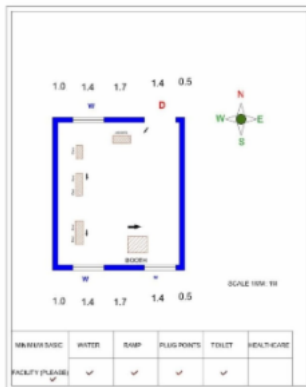

Google Map View

Polling Station Building Front View

Polling Station Front View

Cad View

Key MAP View

1 பெயர் : சுப்பிரமணியம் தந்தை பெயர்: வரதன் வீட்டு எண் : 1 வயது : 75 பாலினம் : ஆண்	ZBS1492065 Photo is available	2 பெயர் : பிரபு தந்தை பெயர்: பன்னீர்செல்வம் வீட்டு எண் : 1 வயது : 30 பாலினம் : ஆண்	ZBS1712132 Photo is available	3 பெயர் : ஜோயல் தாமஸ் தந்தை பெயர்: பிரின்ஸ் வீட்டு எண் : 1 வயது : 28 பாலினம் : ஆண்	ZBS1492032 Photo is available
4 பெயர் : மோகன் தந்தை பெயர்: பன்னீர்செல்வம் வீட்டு எண் : 1 வயது : 28 பாலினம் : ஆண்	ZBS1713494 Photo is available	5 பெயர் : ஞானஜனி தந்தை பெயர்: பூபதி வீட்டு எண் : 1 வயது : 26 பாலினம் : ஆண்	ZBS1697473 Photo is available	6 பெயர் : சரவணன் தந்தை பெயர்: பாலகிருஷ்ணன் வீட்டு எண் : 1/11 வயது : 40 பாலினம் : ஆண்	ZBS2737724 Photo is available
7 பெயர் : யுவநீ கணவர் பெயர்: டில்லிராஜ் வீட்டு எண் : 5 வயது : 27 பாலினம் : பெண்	ZBS1582766 Photo is available	8 பெயர் : லட்சுமி கணவர் பெயர்: செல்வராஜ் வீட்டு எண் : 7 வயது : 60 பாலினம் : பெண்	ZBS2508778 Photo is available	9 பெயர் : ஹமீது சுல்தான் தந்தை பெயர்: அசன் வீட்டு எண் : 32 வயது : 56 பாலினம் : ஆண்	ZBS1575992 Photo is available
10 பெயர் : மெகநுன்னிசா கணவர் பெயர்: ஹமீது சுல்தான் வீட்டு எண் : 32 வயது : 54 பாலினம் : பெண்	ZBS1576016 Photo is available	11 பெயர் : கவிதா தந்தை பெயர்: ஜெகதீசன் வீட்டு எண் : 32 வயது : 23 பாலினம் : பெண்	ZBS2672426 Photo is available	12 பெயர் : ஜெயராமன் தந்தை பெயர்: பாலசுந்தரம் வீட்டு எண் : 38 வயது : 61 பாலினம் : ஆண்	ZBS1713221 Photo is available
13 பெயர் : குட்டியம்மாள் தந்தை பெயர்: அண்ணாமலை வீட்டு எண் : 125/99 வயது : 58 பாலினம் : பெண்	ZBS1627421 Photo is available	14 பெயர் : பிரகதீஸ்வரி தந்தை பெயர்: சுந்தரேசன் வீட்டு எண் : 181/பீ வயது : 25 பாலினம் : பெண்	ZBS2737732 Photo is available	15 பெயர் : முத்து கிருஷ்ணன் தந்தை பெயர்: ஜெயச்சந்திரன் வீட்டு எண் : 208 வயது : 26 பாலினம் : ஆண்	ZBS1578020 Photo is available