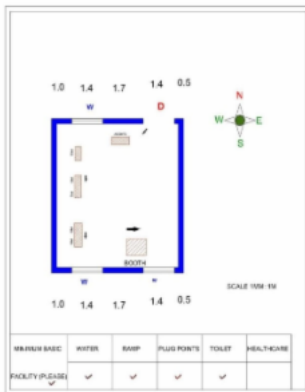

வாக்காளர் பதிவு அலுவலரின்  
கையொப்பம்

Nazri Naksha

Google Map View

Polling Station Building Front View

Polling Station Front View

Cad View

Key MAP View

1 பெயர் : ஹேமா கணவர் பெயர் : ப்ரின்ஸ் வீட்டு எண் : 1 வயது : 49 பாலினம் : பெண் Photo is available	ZBS0555037	2 பெயர் : சரவணன் தந்தை பெயர் : சித்திரன் வீட்டு எண் : 1 வயது : 44 பாலினம் : ஆண் Photo is available	ZBS1148352	3 பெயர் : பாரதி தந்தை பெயர் : ஹரிகிருஷ்ணன் வீட்டு எண் : 2 வயது : 44 பாலினம் : பெண் Photo is available	FJM4281267
4 பெயர் : பழனி தந்தை பெயர் : கன்னியப்பன் வீட்டு எண் : 3 வயது : 75 பாலினம் : ஆண் Photo is available	FJM1718337	5 பெயர் : பரிமளம் கணவர் பெயர் : பழனி வீட்டு எண் : 3 வயது : 65 பாலினம் : பெண் Photo is available	FJM1715564	6 பெயர் : மகாலட்சுமி தந்தை பெயர் : பழனி வீட்டு எண் : 3 வயது : 49 பாலினம் : பெண் Photo is available	FJM2055341
7 பெயர் : அனுராதா தந்தை பெயர் : பழனி வீட்டு எண் : 3 வயது : 44 பாலினம் : பெண் Photo is available	FJM2055358	8 பெயர் : சுகன்யா தந்தை பெயர் : சந்திரன் வீட்டு எண் : 3B வயது : 33 பாலினம் : பெண் Photo is available	ZBS1300367	9 பெயர் : குணசேகரன் தந்தை பெயர் : கந்தசாமி வீட்டு எண் : 4 வயது : 60 பாலினம் : ஆண் Photo is available	ZBS0705814
10 பெயர் : அனீஷ் தந்தை பெயர் : குணசேகரன் வீட்டு எண் : 4 வயது : 30 பாலினம் : ஆண் Photo is available	ZBS1210632	11 பெயர் : அஜீத் தந்தை பெயர் : குணசேகரன் வீட்டு எண் : 4/4 வயது : 28 பாலினம் : ஆண் Photo is available	ZBS1697242	12 பெயர் : சபிதா தந்தை பெயர் : குணசேகரன் வீட்டு எண் : 4/4 வயது : 25 பாலினம் : பெண் Photo is available	ZBS1698174
13 பெயர் : சுசீலா கணவர் பெயர் : இரவி வீட்டு எண் : 5 வயது : 52 பாலினம் : பெண் Photo is available	ZBS1148774	14 பெயர் : ஞானவேல் தந்தை பெயர் : இரவி வீட்டு எண் : 5 வயது : 33 பாலினம் : ஆண் Photo is available	ZBS1148758	15 பெயர் : சுந்தரேசன் தந்தை பெயர் : இரவி வீட்டு எண் : 5 வயது : 31 பாலினம் : ஆண் Photo is available	ZBS1148766
16 பெயர் : சியாமளா கணவர் பெயர் : விஜயகுமார் வீட்டு எண் : 7 வயது : 62 பாலினம் : பெண் Photo is available	ZBS1147784	17 பெயர் : மதுமதி தந்தை பெயர் : விஜயகுமார் வீட்டு எண் : 7 வயது : 29 பாலினம் : பெண் Photo is available	ZBS1300375	18 பெயர் : மகேஷ் தந்தை பெயர் : சம்பத் வீட்டு எண் : 7 வயது : 29 பாலினம் : ஆண் Photo is available	ZBS2675973
19 பெயர் : மாடசாமி மாடசாமி தந்தை பெயர் : சுப்பையா வீட்டு எண் : 8 வயது : 40 பாலினம் : ஆண் Photo is available	FFH1469097	20 பெயர் : இரகுபதி தந்தை பெயர் : வெங்கடாசலம் வீட்டு எண் : 9 வயது : 71 பாலினம் : ஆண் Photo is available	ZBS0259887	21 பெயர் : ராணி கணவர் பெயர் : ரகுபதி வீட்டு எண் : 9 வயது : 49 பாலினம் : பெண் Photo is available	FJM4304630
22 பெயர் : சுதர்சனன் தந்தை பெயர் : ரகுபதி வீட்டு எண் : 9 வயது : 36 பாலினம் : ஆண் Photo is available	ZBS0553859	23 பெயர் : கார்த்திகா தந்தை பெயர் : சுந்தராஜ் வீட்டு எண் : 9 வயது : 36 பாலினம் : பெண் Photo is available	ZBS2739159	24 பெயர் : ராஜலட்சுமி கணவர் பெயர் : சுதர்சனன் வீட்டு எண் : 9 வயது : 29 பாலினம் : பெண் Photo is available	ZBS2739480
25 பெயர் : நரேஷ் தந்தை பெயர் : முருகானந்தம் வீட்டு எண் : 11 ராமகிருஷ்ணா தெரு வயது : 36 பாலினம் : ஆண் Photo is available	ZBS2840155	26 பெயர் : கௌசல்யா கணவர் பெயர் : சித்தார்தன் வீட்டு எண் : 12A வயது : 54 பாலினம் : பெண் Photo is available	FJM1719046	27 பெயர் : கம்சலா கணவர் பெயர் : பாலகிருஷ்ணன் வீட்டு எண் : 16 வயது : 69 பாலினம் : பெண் Photo is available	ZBS0626085
28 பெயர் : மஞ்சளாதேவி கணவர் பெயர் : ஆறுமுகம் வீட்டு எண் : 16-15 வயது : 48 பாலினம் : பெண் Photo is available	FJM4490603	29 பெயர் : நரசிம்மன் தந்தை பெயர் : ஜெயகுமார் வீட்டு எண் : 17 வயது : 54 பாலினம் : ஆண் Photo is available	ZBS1188721	30 பெயர் : பரிமளா கணவர் பெயர் : நரசிம்மன் வீட்டு எண் : 17 வயது : 47 பாலினம் : பெண் Photo is available	ZBS0699322