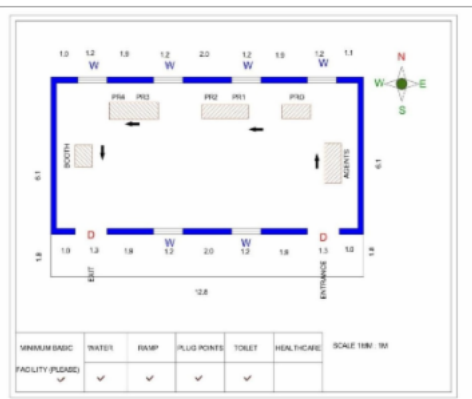

Cad View

Key MAP View