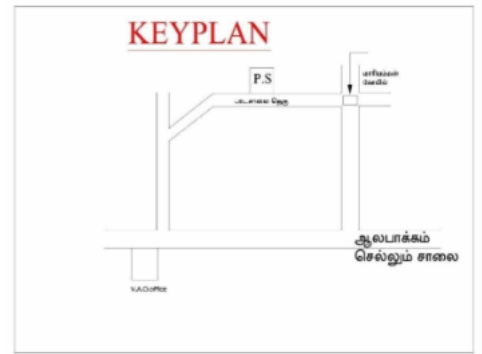

Key MAP View