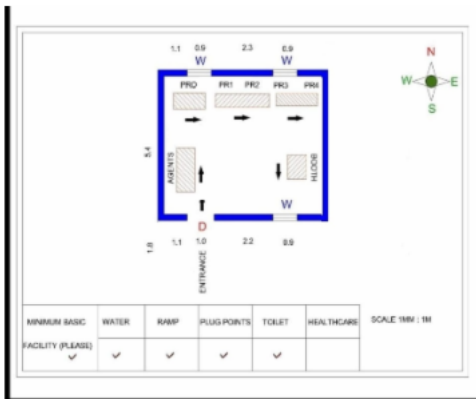

Cad View

Key MAP View