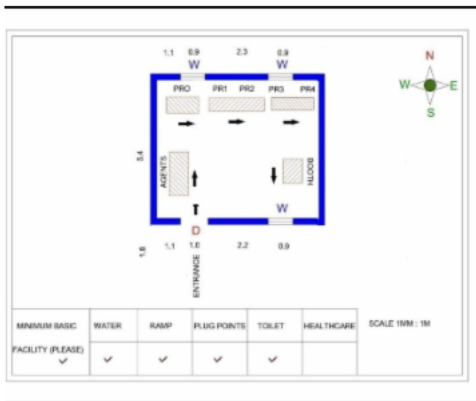

Cad View

Key MAP View