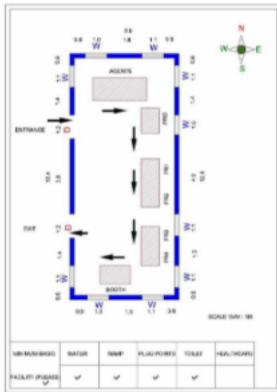

Google Map View

Polling Station Building Front View

Polling Station Front View

Cad View

Key MAP View

1 பெயர் : சஞ்சய்குமார் வி தந்தை பெயர்: விஜய்குமார் வீட்டு எண் : 0 வயது : 20 பாலினம் : ஆண் Photo is available	ZBS2858421	2 பெயர் : கோதண்டன் தந்தை பெயர்: சீனுவாசன் வீட்டு எண் : 1 வயது : 77 பாலினம் : ஆண் Photo is available	ZBS0443275	3 பெயர் : ருக்மாங்கதன் தந்தை பெயர்: சுப்பிரமணி வீட்டு எண் : 1 வயது : 70 பாலினம் : ஆண் Photo is available	FJM3561636
4 பெயர் : பார்வதி கணவர் பெயர்: கோவிந்தன் வீட்டு எண் : 1 வயது : 66 பாலினம் : பெண் Photo is available	ZBS0013839	5 பெயர் : பாபு தந்தை பெயர்: வரதராஜன் வீட்டு எண் : 1 வயது : 55 பாலினம் : ஆண் Photo is available	FJM3558533	6 பெயர் : கௌரி கணவர் பெயர்: சகுமார் வீட்டு எண் : 1 வயது : 54 பாலினம் : பெண் Photo is available	ZBS0014365
7 பெயர் : ஜீவமணி கணவர் பெயர்: பாபு வீட்டு எண் : 1 வயது : 54 பாலினம் : பெண் Photo is available	FJM3558541	8 பெயர் : பாரகத் தந்தை பெயர்: நியமத்துல்லா வீட்டு எண் : 1 வயது : 53 பாலினம் : ஆண் Photo is available	FJM3556966	9 பெயர் : பிஜலிகுமார் தந்தை பெயர்: சிவராஜன் வீட்டு எண் : 1 வயது : 52 பாலினம் : ஆண் Photo is available	ZBS1236462
10 பெயர் : நவந்தம் கணவர் பெயர்: துரைசாமி வீட்டு எண் : 1 வயது : 50 பாலினம் : பெண் Photo is available	FJM2556710	11 பெயர் : புவனேஸ்வரி கணவர் பெயர்: மணி வீட்டு எண் : 1 வயது : 50 பாலினம் : பெண் Photo is available	FJM3557402	12 பெயர் : அஞ்சலி கணவர் பெயர்: வெங்கடேசன் வீட்டு எண் : 1 வயது : 49 பாலினம் : பெண் Photo is available	ZBS0741207
13 பெயர் : மரியம்மாள் கணவர் பெயர்: கார்த்திகேயன் வீட்டு எண் : 1 வயது : 49 பாலினம் : பெண் Photo is available	FJM2556702	14 பெயர் : முபினாபேகம் கணவர் பெயர்: பரகத் வீட்டு எண் : 1 வயது : 49 பாலினம் : பெண் Photo is available	FJM3556974	15 பெயர் : சணமுகப்பிரியா கணவர் பெயர்: பிஜலிகுமார் வீட்டு எண் : 1 வயது : 44 பாலினம் : பெண் Photo is available	ZBS1417831
S 16 பெயர் : லட்சுமி கணவர் பெயர்: அருள் வீட்டு எண் : 1 வயது : 43 பாலினம் : பெண் DELETED Photo is available	FJM2553048	17 பெயர் : பிரேமா கணவர் பெயர்: தனசேகர் வீட்டு எண் : 1 வயது : 42 பாலினம் : பெண் Photo is available	FJM3562519	18 பெயர் : சிவகாமி தந்தை பெயர்: மணி வீட்டு எண் : 1 வயது : 42 பாலினம் : பெண் Photo is available	FJM2556751
19 பெயர் : மஞ்சளா கணவர் பெயர்: பாலமுருகன் வீட்டு எண் : 1 வயது : 41 பாலினம் : பெண் Photo is available	FJM3562535	20 பெயர் : கண்ணன் தந்தை பெயர்: கீதா வீட்டு எண் : 1 வயது : 38 பாலினம் : ஆண் Photo is available	FJM3556917	21 பெயர் : தயாநிதி தந்தை பெயர்: கன்னியப்பன் வீட்டு எண் : 1 வயது : 38 பாலினம் : ஆண் Photo is available	FJM3556891
22 பெயர் : மகேஷ் தந்தை பெயர்: ஆனந்தன் வீட்டு எண் : 1 வயது : 37 பாலினம் : ஆண் Photo is available	ZBS0740951	23 பெயர் : கனிமொழி தந்தை பெயர்: சுகுமார் வீட்டு எண் : 1 வயது : 36 பாலினம் : பெண் Photo is available	ZBS0014076	24 பெயர் : மணிகண்டன் தந்தை பெயர்: ஜோதி வீட்டு எண் : 1 வயது : 36 பாலினம் : ஆண் Photo is available	ZBS0014472
25 பெயர் : கலில்பாஷா தந்தை பெயர்: அப்துல் ஜப்பார் வீட்டு எண் : 1 வயது : 36 பாலினம் : ஆண் Photo is available	ZBS0443143	26 பெயர் : கனிமொழி கணவர் பெயர்: கிருஷ்ணமூர்த்தி வீட்டு எண் : 1 வயது : 35 பாலினம் : பெண் Photo is available	ZBS1025758	27 பெயர் : ஜெயந்தி கணவர் பெயர்: நந்தகோபால் வீட்டு எண் : 1 வயது : 34 பாலினம் : பெண் Photo is available	ZBS1355445
28 பெயர் : சுமித்ரா கணவர் பெயர்: பாரத்குமார் வீட்டு எண் : 1 வயது : 33 பாலினம் : பெண் Photo is available	ZBS1236504	29 பெயர் : வேல்முருகன் தந்தை பெயர்: திருநாவுக்கரசு வீட்டு எண் : 1 வயது : 33 பாலினம் : ஆண் Photo is available	ZBS0740977	30 பெயர் : தமிழரசி கணவர் பெயர்: பிரகாஷ் வீட்டு எண் : 1 வயது : 31 பாலினம் : பெண் Photo is available	ZBS0741249