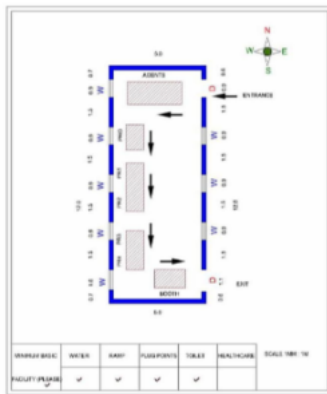

Google Map View

Polling Station Building Front View

Polling Station Front View

Cad View

Key MAP View

சட்டமன்றத் தொகுதியின் எண் மற்றும் பெயர் : 37-காஞ்சிபுரம்  
பிரிவு எண் மற்றும் பெயர் 1-கீழ்அம்பி கிராமம் மற்றும் (வ.கி), வார்டு 2 கிழக்கு தெரு