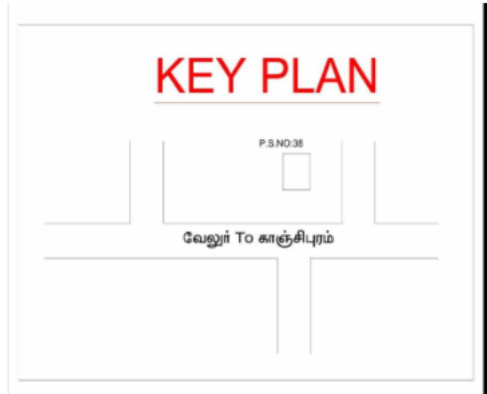

Google Map View

Polling Station Building Front View

Polling Station Front View

Cad View

Key MAP View

சட்டமன்றத் தொகுதியின் எண் மற்றும் பெயர் : 37-காஞ்சிபுரம்  
பிரிவு எண் மற்றும் பெயர் 1-கீழ்அம்பி கிராமம் மற்றும் (வ.கி), வார்டு 2 கிழக்கு தெரு