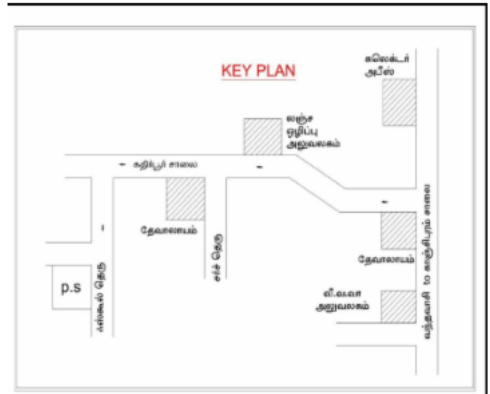

Nazri Naksha

Google Map View

Polling Station Building Front View

Polling Station Front View

Cad View

Key MAP View

1 பெயர் : விஜயலட்சுமி கணவர் பெயர் : மூர்த்தி வீட்டு எண் : 1 வயது : 66 பாலினம் : பெண்	ZBS0912253 Photo is available	2 பெயர் : ஜெயசிலன் தந்தை பெயர் : ஜெயபால் வீட்டு எண் : 1 வயது : 63 பாலினம் : ஆண்	ZBS0409029 Photo is available	3 பெயர் : சேகர் தந்தை பெயர் : முனுசாமி வீட்டு எண் : 1 வயது : 61 பாலினம் : ஆண்	ZBS1500289 Photo is available
4 பெயர் : ஜானகி கணவர் பெயர் : பெருமாள் வீட்டு எண் : 1 வயது : 58 பாலினம் : பெண்	ZBS1479542 Photo is available	5 பெயர் : பாக்கியவதி கணவர் பெயர் : ஜெயசீலன் வீட்டு எண் : 1 வயது : 55 பாலினம் : பெண்	ZBS0408856 Photo is available	6 பெயர் : ஜான் டேவிட் தந்தை பெயர் : ஜெயசேகரன் வீட்டு எண் : 1 வயது : 55 பாலினம் : ஆண்	ZBS1356922 Photo is available
7 பெயர் : லலிதா கணவர் பெயர் : சேகர் வீட்டு எண் : 1 வயது : 55 பாலினம் : பெண்	ZBS1500271 Photo is available	8 பெயர் : செல்வி தாயின் பெயர் : வெள்ளாச்சி வீட்டு எண் : 1 வயது : 53 பாலினம் : பெண்	ZBS1161678 Photo is available	9 பெயர் : பூங்கொடி கணவர் பெயர் : ஜான் டேவிட் வீட்டு எண் : 1 வயது : 52 பாலினம் : பெண்	ZBS1356930 Photo is available
Q 10 பெயர் : தேவிகா கணவர் பெயர் : ஆறுமுகம் வீட்டு எண் : 1 வயது : 51 பாலினம் : பெண்	ZBS0885160 Photo is available	11 பெயர் : கார்த்தி தந்தை பெயர் : சம்பத் வீட்டு எண் : 1 வயது : 51 பாலினம் : ஆண்	ZBS2774552 Photo is available	12 பெயர் : முர்த்தி தந்தை பெயர் : சுப்பிரமணி வீட்டு எண் : 1 வயது : 50 பாலினம் : ஆண்	ZBS2774578 Photo is available
13 பெயர் : சம்பத் தந்தை பெயர் : தங்கராஜ் வீட்டு எண் : 1 வயது : 49 பாலினம் : ஆண்	ZBS1855642 Photo is available	14 பெயர் : லோகநாதன் தந்தை பெயர் : ஆறுமுகம் வீட்டு எண் : 1 வயது : 49 பாலினம் : ஆண்	ZBS0709642 Photo is available	15 பெயர் : ரோஜாரமணி கணவர் பெயர் : பொன்னம்பலம் வீட்டு எண் : 1 வயது : 49 பாலினம் : பெண்	ZBS1500263 Photo is available
# 16 பெயர் : வேல்முருகன் கோதண்டபாணி தந்தை பெயர் : கோதண்டபாணி வீட்டு எண் : 1 வயது : 49 பாலினம் : ஆண்	ZBS0912410 Photo is available	17 பெயர் : அஞ்சலை கணவர் பெயர் : ரவி வீட்டு எண் : 1 வயது : 48 பாலினம் : பெண்	ZBS2774594 Photo is available	18 பெயர் : அனீதா கணவர் பெயர் : அண்ணாமலை வீட்டு எண் : 1 வயது : 47 பாலினம் : பெண்	FJM3122181 Photo is available
19 பெயர் : சின்னபொண்ணு கணவர் பெயர் : முர்த்தி வீட்டு எண் : 1 வயது : 47 பாலினம் : பெண்	ZBS2774602 Photo is available	20 பெயர் : சமதி கணவர் பெயர் : பார்த்தசாரதி வீட்டு எண் : 1 வயது : 46 பாலினம் : பெண்	ZBS0408799 Photo is available	21 பெயர் : கேசவமூர்த்தி தந்தை பெயர் : முர்த்தி வீட்டு எண் : 1 வயது : 46 பாலினம் : ஆண்	ZBS0912238 Photo is available
22 பெயர் : சத்யா கணவர் பெயர் : கார்த்தி வீட்டு எண் : 1 வயது : 44 பாலினம் : பெண்	ZBS2775955 Photo is available	23 பெயர் : தேரேசா கணவர் பெயர் : லோகநாதன் வீட்டு எண் : 1 வயது : 42 பாலினம் : பெண்	ZBS0709659 Photo is available	24 பெயர் : கனிமொழி கணவர் பெயர் : வேல்முருகன் வீட்டு எண் : 1 வயது : 42 பாலினம் : பெண்	ZBS1589217 Photo is available
25 பெயர் : ராஜா தந்தை பெயர் : கோபால் வீட்டு எண் : 1 வயது : 41 பாலினம் : ஆண்	ZBS2775021 Photo is available	26 பெயர் : இராஜா தந்தை பெயர் : முனுசாமி வீட்டு எண் : 1 வயது : 39 பாலினம் : ஆண்	ZBS0885095 Photo is available	27 பெயர் : கன்னியம்மாள் தந்தை பெயர் : சம்பத் வீட்டு எண் : 1 வயது : 39 பாலினம் : ஆண்	ZBS0409417 Photo is available
28 பெயர் : அலமேலு கணவர் பெயர் : விஜயன் வீட்டு எண் : 1 வயது : 39 பாலினம் : பெண்	ZBS0408948 Photo is available	29 பெயர் : கெங்கம்மாள் வி கணவர் பெயர் : விநாயகமூர்த்தி வீட்டு எண் : 1 வயது : 39 பாலினம் : பெண்	ZBS0912477 Photo is available	30 பெயர் : சபீதா கணவர் பெயர் : விஸ்வநாதன் வீட்டு எண் : 1 வயது : 38 பாலினம் : பெண்	ZBS0445395 Photo is available