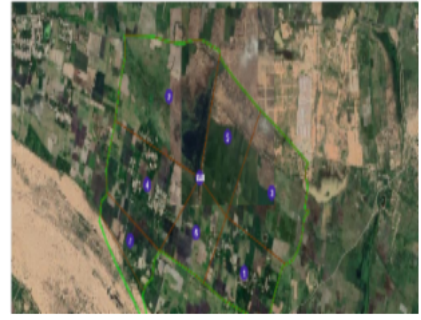

Google Map View