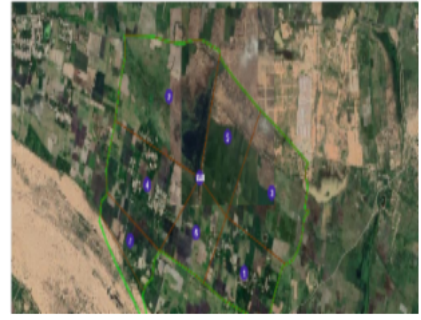

**3. வாக்குச் சாவடியின் விவரங்கள்**

<b>வாக்குச் சாவடியின் எண் மற்றும் பெயர் :</b> 51 - ஊராட்சி ஒன்றிய தொடக்கப்பள்ளி, மேற்கு முகம் மேட்டுப்பாளையம்	<b>வாக்குச் சாவடியின் வகைப்பாடு (ஆண்/பெண்/பொது)</b>	
<b>வாக்குச் சாவடியின் முகவரி :</b> ஊராட்சி ஒன்றிய தொடக்கப்பள்ளி, மேற்கு முகம், மேட்டுப்பாளையம்	<b>துணை வாக்குச் சாவடிகளின் எண்ணிக்கை :</b>	0

**4. வாக்காளர்களின் எண்ணிக்கை**

தொடங்கும் வரிசை எண்	முடியும் வரிசை எண்.	நிகர வாக்காளர்களின் எண்ணிக்கை			
		ஆண்	பெண்	மூன்றாம் பாலினம்	மொத்தம்
1	465	212	250	0	462

கையொப்பம்

Nazri Naksha

Google Map View

Polling Station Building Front View