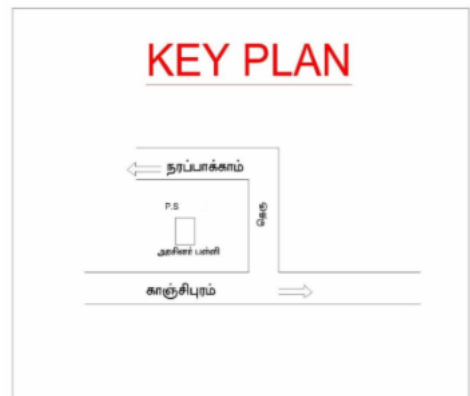

Key MAP View