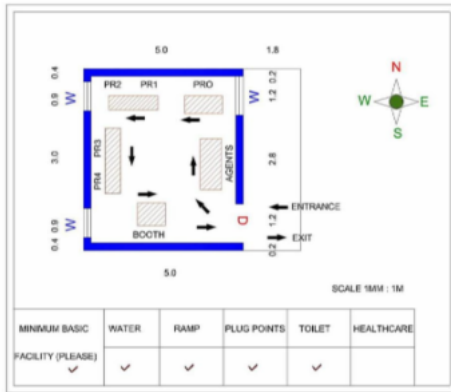

Cad View

Key MAP View