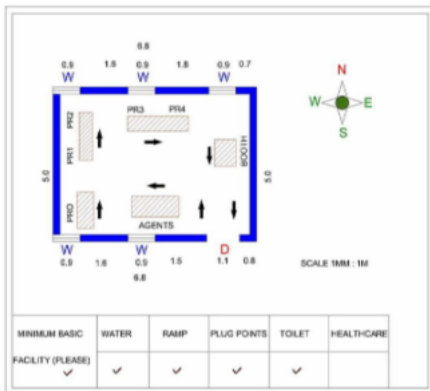

Google Map View

Polling Station Building Front View

Polling Station Front View

Cad View

Key MAP View

சட்டமன்றத் தொகுதியின் எண் மற்றும் பெயர் : 37-காஞ்சிபுரம்
பிரிவு எண் மற்றும் பெயர் 1-காஞ்சிபுரம் (மா), வார்டு 39 கதிர்வேல் தெரு, சின்ன தெரு