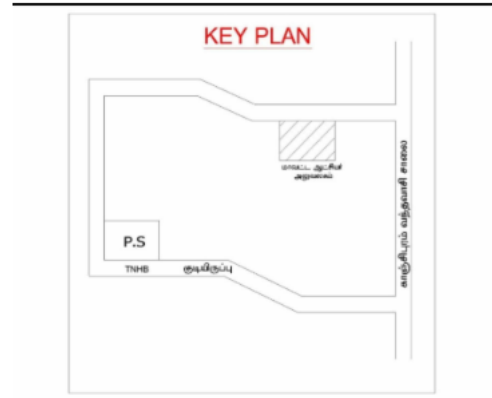

Google Map View

Polling Station Building Front View

Polling Station Front View

Cad View

Key MAP View

சட்டமன்றத் தொகுதியின் எண் மற்றும் பெயர் : 37-காஞ்சிபுரம்
பிரிவு எண் மற்றும் பெயர் 1-காஞ்சிபுரம் (மா), வார்டு 39 கதிர்வேல் தெரு, சின்ன தெரு