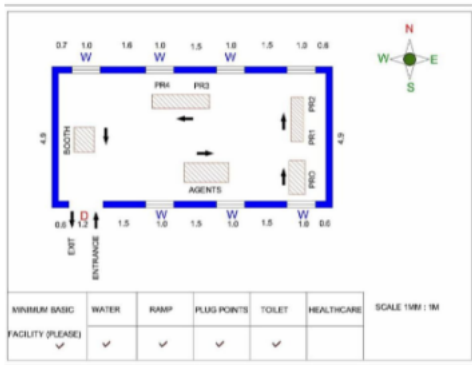

Cad View

Key MAP View