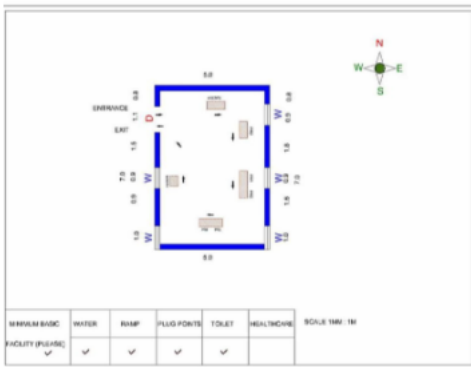

Cad View

Key MAP View