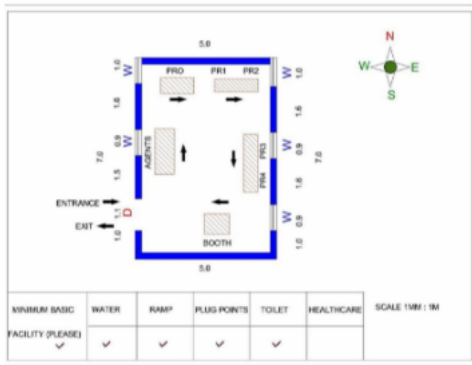

வாக்காளர் பதிவு அலுவலரின்
கையொப்பம்

Nazri Naksha

Google Map View

Polling Station Building Front View

Polling Station Front View

Cad View

Key MAP View

| | | | | | |
|---|------------|---|------------|---|------------|
| 1 பெயர் : சுரேஷ் தந்தை பெயர்: புண்ணியகோட்டி வீட்டு எண் : 1 வயது : 51 பாலினம் : ஆண் Photo is available | ZBS1015916 | 2 பெயர் : பூங்கொடி கணவர் பெயர்: சுரேஷ் வீட்டு எண் : 1 வயது : 48 பாலினம் : பெண் Photo is available | ZBS1015908 | 3 பெயர் : வரதராஜன் தந்தை பெயர்: மணி வீட்டு எண் : 1 வயது : 43 பாலினம் : ஆண் Photo is available | FJM2522399 |
| 4 பெயர் : மரகதம் கணவர் பெயர்: நாகேந்திரன் வீட்டு எண் : 1 வயது : 42 பாலினம் : பெண் Photo is available | ZBS0723023 | 5 பெயர் : டொரினா கணவர் பெயர்: தங்கராஜ் வீட்டு எண் : 1 வயது : 40 பாலினம் : பெண் Photo is available | ZBS1015619 | 6 பெயர் : சத்தியா கணவர் பெயர்: வெங்கடேசன் வீட்டு எண் : 1 வயது : 34 பாலினம் : பெண் Photo is available | ZBS1350206 |
| 7 பெயர் : துரை தந்தை பெயர்: உமாபதி வீட்டு எண் : 1 வயது : 33 பாலினம் : ஆண் Photo is available | ZBS0580423 | 8 பெயர் : கன்னியப்பன் தந்தை பெயர்: வட்சுமணன் வீட்டு எண் : 1 வயது : 28 பாலினம் : ஆண் Photo is available | ZBS1350156 | 9 பெயர் : ராஜேஷ் தந்தை பெயர்: சுரேஷ் வீட்டு எண் : 01 வயது : 24 பாலினம் : ஆண் Photo is available | ZBS2723427 |
| 10 பெயர் : நவீன் பிரசாத் தந்தை பெயர்: நாகேஸ்வரன் வீட்டு எண் : 3/75 வயது : 24 பாலினம் : ஆண் Photo is available | ZBS2638591 | 11 பெயர் : காவியா தந்தை பெயர்: நாகேஸ்வரன் வீட்டு எண் : 3/75 வயது : 23 பாலினம் : பெண் Photo is available | ZBS2638609 | 12 பெயர் : அலமேலு கணவர் பெயர்: மந்திலி வீட்டு எண் : 14 வயது : 44 பாலினம் : பெண் Photo is available | FJM2525285 |
| 13 பெயர் : ரேவதி கணவர் பெயர்: ஜீவா வீட்டு எண் : 70 வயது : 41 பாலினம் : பெண் Photo is available | ZBS1350255 | 14 பெயர் : அகிலா கணவர் பெயர்: துரை வீட்டு எண் : 79 வயது : 27 பாலினம் : பெண் Photo is available | ZBS2491397 | 15 பெயர் : முனுசாமி தந்தை பெயர்: காளிமுத்து வீட்டு எண் : 124 வயது : 71 பாலினம் : பெண் Photo is available | FJM3582079 |
| 16 பெயர் : மந்திலி தந்தை பெயர்: முனுசாமி வீட்டு எண் : 124 வயது : 54 பாலினம் : ஆண் Photo is available | ZBS1744747 | 17 பெயர் : கனிமொழி தந்தை பெயர்: கண்ணன் வீட்டு எண் : 124 வயது : 26 பாலினம் : பெண் Photo is available | ZBS1602408 | 18 பெயர் : கார்த்திக் தந்தை பெயர்: கண்ணன் வீட்டு எண் : 124 வயது : 25 பாலினம் : ஆண் Photo is available | ZBS2525111 |
| 19 பெயர் : வாசு தந்தை பெயர்: கண்ணன் வீட்டு எண் : 124 வயது : 24 பாலினம் : ஆண் Photo is available | ZBS2491512 | 20 பெயர் : சந்தானம் தந்தை பெயர்: கன்னியப்பன் வீட்டு எண் : 125 வயது : 67 பாலினம் : ஆண் Photo is available | ZBS1744754 | 21 பெயர் : கலாவதி கணவர் பெயர்: சந்தானம் வீட்டு எண் : 125 வயது : 56 பாலினம் : பெண் Photo is available | ZBS1744762 |
| 22 பெயர் : தமிழ்ச்செல்வி ம தந்தை பெயர்: மந்திலியான் வீட்டு எண் : 125 வயது : 22 பாலினம் : பெண் Photo is available | ZBS2926350 | 23 பெயர் : விக்னேஷ் ம தாயின் பெயர்: அலமேலு ம வீட்டு எண் : 125 வயது : 21 பாலினம் : ஆண் Photo is available | ZBS2831618 | 24 பெயர் : உமாபதி தந்தை பெயர்: கன்னியப்பநாயகர் வீட்டு எண் : 126 வயது : 58 பாலினம் : ஆண் Photo is available | ZBS0202218 |
| 25 பெயர் : கற்பகம் கணவர் பெயர்: உமாபதி வீட்டு எண் : 126 வயது : 53 பாலினம் : பெண் Photo is available | FJM4406591 | 26 பெயர் : கண்ணன் தந்தை பெயர்: முனுசாமி வீட்டு எண் : 128 வயது : 54 பாலினம் : ஆண் Photo is available | ZBS1744770 | 27 பெயர் : சிவகாமி கணவர் பெயர்: கண்ணன் வீட்டு எண் : 128 வயது : 48 பாலினம் : பெண் Photo is available | ZBS1744788 |
| 28 பெயர் : மணி தந்தை பெயர்: கன்னியப்பநாயகர் வீட்டு எண் : 130 வயது : 69 பாலினம் : ஆண் Photo is available | ZBS1744796 | 29 பெயர் : வினாயகம் தந்தை பெயர்: மணி வீட்டு எண் : 130 வயது : 47 பாலினம் : ஆண் Photo is available | ZBS1744812 | 30 பெயர் : அஞ்சலி கணவர் பெயர்: விநாயகம் வீட்டு எண் : 130 வயது : 43 பாலினம் : பெண் Photo is available | FJM2523579 |