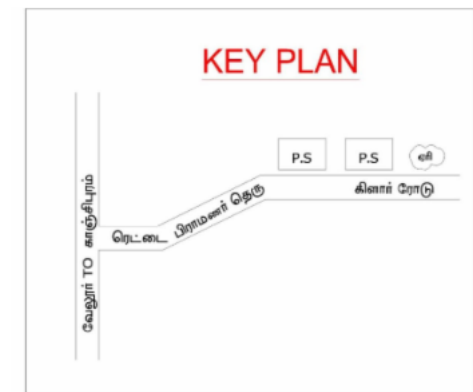

வாக்காளர் பதிவு அலுவலரின்
கையொப்பம்

Nazri Naksha

Google Map View

Polling Station Building Front View

Polling Station Front View

Cad View

Key MAP View

| | | | | | |
|---|------------|---|------------|---|------------|
| 1 பெயர் : சுரேஷ் தந்தை பெயர்: புண்ணியகோட்டி வீட்டு எண் : 1 வயது : 51 பாலினம் : ஆண் Photo is available | ZBS1015916 | 2 பெயர் : பூங்கொடி கணவர் பெயர்: சுரேஷ் வீட்டு எண் : 1 வயது : 48 பாலினம் : பெண் Photo is available | ZBS1015908 | 3 பெயர் : வரதராஜன் தந்தை பெயர்: மணி வீட்டு எண் : 1 வயது : 43 பாலினம் : ஆண் Photo is available | FJM2522399 |
| 4 பெயர் : மரகதம் கணவர் பெயர்: நாகேந்திரன் வீட்டு எண் : 1 வயது : 42 பாலினம் : பெண் Photo is available | ZBS0723023 | 5 பெயர் : டொரினா கணவர் பெயர்: தங்கராஜ் வீட்டு எண் : 1 வயது : 40 பாலினம் : பெண் Photo is available | ZBS1015619 | 6 பெயர் : சத்தியா கணவர் பெயர்: வெங்கடேசன் வீட்டு எண் : 1 வயது : 34 பாலினம் : பெண் Photo is available | ZBS1350206 |
| 7 பெயர் : துரை தந்தை பெயர்: உமாபதி வீட்டு எண் : 1 வயது : 33 பாலினம் : ஆண் Photo is available | ZBS0580423 | 8 பெயர் : கன்னியப்பன் தந்தை பெயர்: வட்சுமணன் வீட்டு எண் : 1 வயது : 28 பாலினம் : ஆண் Photo is available | ZBS1350156 | 9 பெயர் : ராஜேஷ் தந்தை பெயர்: சுரேஷ் வீட்டு எண் : 01 வயது : 24 பாலினம் : ஆண் Photo is available | ZBS2723427 |
| 10 பெயர் : நவீன் பிரசாத் தந்தை பெயர்: நாகேஸ்வரன் வீட்டு எண் : 3/75 வயது : 24 பாலினம் : ஆண் Photo is available | ZBS2638591 | 11 பெயர் : காவியா தந்தை பெயர்: நாகேஸ்வரன் வீட்டு எண் : 3/75 வயது : 23 பாலினம் : பெண் Photo is available | ZBS2638609 | 12 பெயர் : அலமேலு கணவர் பெயர்: மந்திலி வீட்டு எண் : 14 வயது : 44 பாலினம் : பெண் Photo is available | FJM2525285 |
| 13 பெயர் : ரேவதி கணவர் பெயர்: ஜீவா வீட்டு எண் : 70 வயது : 41 பாலினம் : பெண் Photo is available | ZBS1350255 | 14 பெயர் : அகிலா கணவர் பெயர்: துரை வீட்டு எண் : 79 வயது : 27 பாலினம் : பெண் Photo is available | ZBS2491397 | 15 பெயர் : முனுசாமி தந்தை பெயர்: காளிமுத்து வீட்டு எண் : 124 வயது : 71 பாலினம் : பெண் Photo is available | FJM3582079 |
| 16 பெயர் : மந்திலி தந்தை பெயர்: முனுசாமி வீட்டு எண் : 124 வயது : 54 பாலினம் : ஆண் Photo is available | ZBS1744747 | 17 பெயர் : கனிமொழி தந்தை பெயர்: கண்ணன் வீட்டு எண் : 124 வயது : 26 பாலினம் : பெண் Photo is available | ZBS1602408 | 18 பெயர் : கார்த்திக் தந்தை பெயர்: கண்ணன் வீட்டு எண் : 124 வயது : 25 பாலினம் : ஆண் Photo is available | ZBS2525111 |
| 19 பெயர் : வாசு தந்தை பெயர்: கண்ணன் வீட்டு எண் : 124 வயது : 24 பாலினம் : ஆண் Photo is available | ZBS2491512 | 20 பெயர் : சந்தானம் தந்தை பெயர்: கன்னியப்பன் வீட்டு எண் : 125 வயது : 67 பாலினம் : ஆண் Photo is available | ZBS1744754 | 21 பெயர் : கலாவதி கணவர் பெயர்: சந்தானம் வீட்டு எண் : 125 வயது : 56 பாலினம் : பெண் Photo is available | ZBS1744762 |
| 22 பெயர் : தமிழ்ச்செல்வி ம தந்தை பெயர்: மந்திலியான் வீட்டு எண் : 125 வயது : 22 பாலினம் : பெண் Photo is available | ZBS2926350 | 23 பெயர் : விக்னேஷ் ம தாயின் பெயர்: அலமேலு ம வீட்டு எண் : 125 வயது : 21 பாலினம் : ஆண் Photo is available | ZBS2831618 | 24 பெயர் : உமாபதி தந்தை பெயர்: கன்னியப்பநாயகர் வீட்டு எண் : 126 வயது : 58 பாலினம் : ஆண் Photo is available | ZBS0202218 |
| 25 பெயர் : கற்பகம் கணவர் பெயர்: உமாபதி வீட்டு எண் : 126 வயது : 53 பாலினம் : பெண் Photo is available | FJM4406591 | 26 பெயர் : கண்ணன் தந்தை பெயர்: முனுசாமி வீட்டு எண் : 128 வயது : 54 பாலினம் : ஆண் Photo is available | ZBS1744770 | 27 பெயர் : சிவகாமி கணவர் பெயர்: கண்ணன் வீட்டு எண் : 128 வயது : 48 பாலினம் : பெண் Photo is available | ZBS1744788 |
| 28 பெயர் : மணி தந்தை பெயர்: கன்னியப்பநாயகர் வீட்டு எண் : 130 வயது : 69 பாலினம் : ஆண் Photo is available | ZBS1744796 | 29 பெயர் : வினாயகம் தந்தை பெயர்: மணி வீட்டு எண் : 130 வயது : 47 பாலினம் : ஆண் Photo is available | ZBS1744812 | 30 பெயர் : அஞ்சலி கணவர் பெயர்: விநாயகம் வீட்டு எண் : 130 வயது : 43 பாலினம் : பெண் Photo is available | FJM2523579 |