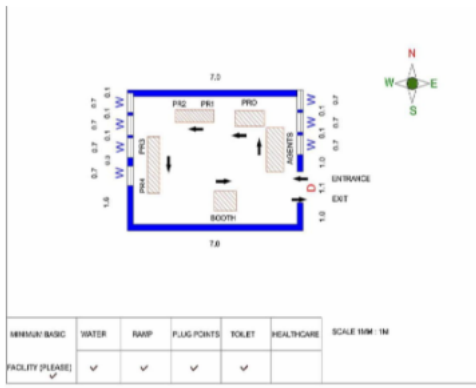

Google Map View

Polling Station Building Front View

Polling Station Front View

Cad View

Key MAP View

சட்டமன்றத் தொகுதியின் எண் மற்றும் பெயர் : 37-காஞ்சிபுரம்
பிரிவு எண் மற்றும் பெயர் 1-காஞ்சிபுரம் (மா), வார்டு 44 எம்.ஜி.ஆர். நகர் ஜீவா தெரு