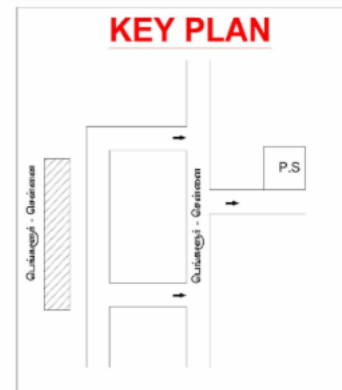

Google Map View

Polling Station Building Front View

Polling Station Front View

Cad View

Key MAP View

சட்டமன்றத் தொகுதியின் எண் மற்றும் பெயர் : 37-காஞ்சிபுரம்
பிரிவு எண் மற்றும் பெயர் 1-காஞ்சிபுரம் (மா), வார்டு 44 எம்.ஜி.ஆர். நகர் ஜீவா தெரு