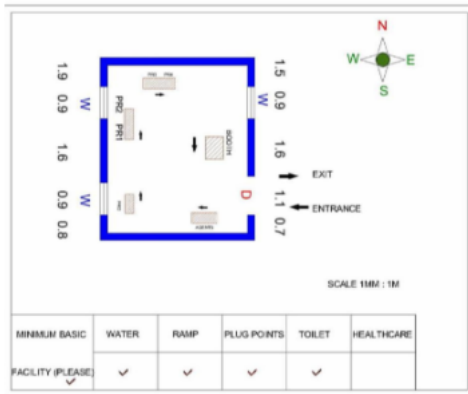

வாக்காளர் பதிவு அலுவலரின்
கையொப்பம்

Nazri Naksha

Google Map View

Polling Station Building Front View

Polling Station Front View

Cad View

Key MAP View

சட்டமன்றத் தொகுதியின் எண் மற்றும் பெயர் : 37-காஞ்சிபுரம்
பிரிவு எண் மற்றும் பெயர் 1-காஞ்சிபுரம் (மா), வார்டு 43 அம்பேத்கார் 1வது தெரு