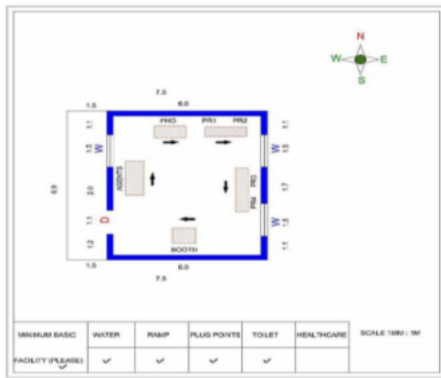

Cad View

Key MAP View