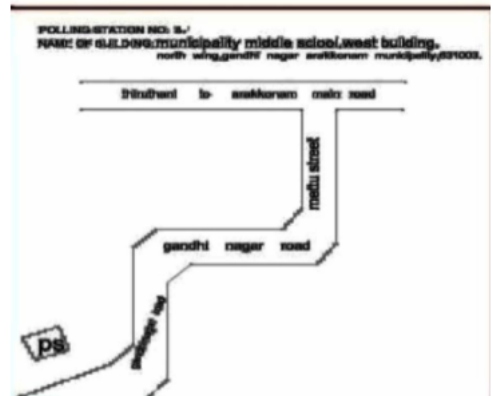

வாக்காளர் பதிவு அலுவலரின்
கையொப்பம்

Nazri Naksha

Google Map View

Polling Station Building Front View

Polling Station Front View

Cad View

Key MAP View

| | | | | | |
|---|----------------------------------|--|----------------------------------|---|----------------------------------|
| 1 பெயர் : திவாகர் தந்தை பெயர்: ராஜேந்திரன் வீட்டு எண் : 1 வயது : 34 பாலினம் : ஆண் | SVN0178384 Photo is available | 2 பெயர் : சந்தியா சரஸ்வதி தந்தை பெயர்: பாலாஜி வீட்டு எண் : 1 வயது : 29 பாலினம் : பெண் | SVN0805911 Photo is available | 3 பெயர் : மாணிக்கம் தந்தை பெயர்: சாமி வீட்டு எண் : 2 வயது : 86 பாலினம் : ஆண் | SVN0232223 Photo is available |
| 4 பெயர் : பஞ்சாட்சரம் தந்தை பெயர்: லட்சுமணன் வீட்டு எண் : 2 வயது : 57 பாலினம் : ஆண் | SVN0231126 Photo is available | 5 பெயர் : சாந்தி கணவர் பெயர்: பாபு வீட்டு எண் : 2 வயது : 55 பாலினம் : பெண் | SVN0229492 Photo is available | 6 பெயர் : ஜெயந்தி கணவர் பெயர்: லக்ஷ்மிபதி வீட்டு எண் : 2 வயது : 53 பாலினம் : பெண் | SVN0230243 Photo is available |
| 7 பெயர் : வரலட்சுமி கணவர் பெயர்: பஞ்சாட்சரம் வீட்டு எண் : 2 வயது : 51 பாலினம் : பெண் | MSS3213238 Photo is available | 8 பெயர் : பவித்ரா தந்தை பெயர்: வெற்றிவேல் வீட்டு எண் : 2 வயது : 31 பாலினம் : பெண் | SVN1971464 Photo is available | 9 பெயர் : வே சந்திப் தந்தை பெயர்: வி வேணுகோபால் வீட்டு எண் : 2/52 வயது : 21 பாலினம் : ஆண் | SVN2095834 Photo is available |
| 10 பெயர் : சரண் தந்தை பெயர்: வேணுகோபால் வீட்டு எண் : 2/52 வயது : 19 பாலினம் : ஆண் | SVN2090389 Photo is available | 11 பெயர் : தேவிபிரியா கணவர் பெயர்: வேணுகோபால் வீட்டு எண் : 2-53 வயது : 42 பாலினம் : பெண் | SVN0230250 Photo is available | 12 பெயர் : ராமராஜ் தந்தை பெயர்: ரவி வீட்டு எண் : 2-53 வயது : 39 பாலினம் : ஆண் | SVN0231886 Photo is available |
| 13 பெயர் : கார்த்திகேயன் தந்தை பெயர்: சுப்பிரமணி வீட்டு எண் : 3 வயது : 56 பாலினம் : ஆண் | SVN1296540 Photo is available | 14 பெயர் : பிரபாகரன் தந்தை பெயர்: கோகுல் வீட்டு எண் : 3 வயது : 52 பாலினம் : ஆண் | MSS2381333 Photo is available | 15 பெயர் : யுவராஜ் தந்தை பெயர்: தேசிங்கு வீட்டு எண் : 3 வயது : 47 பாலினம் : ஆண் | SVN0028548 Photo is available |
| 16 பெயர் : நந்தினி கணவர் பெயர்: யுவராஜ் வீட்டு எண் : 3 வயது : 46 பாலினம் : பெண் | SVN0028555 Photo is available | 17 பெயர் : திவ்யா தந்தை பெயர்: தேவகி வீட்டு எண் : 3 வயது : 32 பாலினம் : பெண் | SVN0742924 Photo is available | 18 பெயர் : அசோகன் தந்தை பெயர்: ராமன் வீட்டு எண் : 4 வயது : 61 பாலினம் : ஆண் | MSS2387538 Photo is available |
| 19 பெயர் : ராஜேந்திரன் தந்தை பெயர்: கேசவன் வீட்டு எண் : 4 வயது : 59 பாலினம் : ஆண் | MSS2794907 Photo is available | 20 பெயர் : ராஜேஸ்வரி கணவர் பெயர்: ராஜேந்திரன் வீட்டு எண் : 4 வயது : 55 பாலினம் : பெண் | MSS1790781 Photo is available | 21 பெயர் : பாலய்யா தந்தை பெயர்: வேணுகோபால் வீட்டு எண் : 4 வயது : 54 பாலினம் : ஆண் | MSS3227105 Photo is available |
| 22 பெயர் : கிரிஜா கணவர் பெயர்: அசோகன் வீட்டு எண் : 4 வயது : 51 பாலினம் : பெண் | MSS2387520 Photo is available | 23 பெயர் : வனிதா கணவர் பெயர்: பாலய்யா வீட்டு எண் : 4 வயது : 45 பாலினம் : பெண் | MSS3227113 Photo is available | 24 பெயர் : பாஸ்கர் தந்தை பெயர்: ராஜேந்திரன் வீட்டு எண் : 4 வயது : 37 பாலினம் : ஆண் | MSS3145372 Photo is available |
| 25 பெயர் : கோபலா கிருஷ்ணன் தந்தை பெயர்: பாபு வீட்டு எண் : 4 வயது : 31 பாலினம் : ஆண் | SVN0770974 Photo is available | 26 பெயர் : கீதா தந்தை பெயர்: அசோகன் வீட்டு எண் : 4 வயது : 31 பாலினம் : பெண் | SVN0595355 Photo is available | 27 பெயர் : கவிதா தந்தை பெயர்: பாபு வீட்டு எண் : 4 வயது : 29 பாலினம் : பெண் | SVN0770982 Photo is available |
| 28 பெயர் : சுமித்ரா கணவர் பெயர்: ஜெய்சங்கர் வீட்டு எண் : 5 வயது : 46 பாலினம் : பெண் | SVN0949313 Photo is available | 29 பெயர் : கார்த்திக் தந்தை பெயர்: நடராஜன் வீட்டு எண் : 5 வயது : 37 பாலினம் : ஆண் | MSS3227121 Photo is available | 30 பெயர் : மீனாட்சி கணவர் பெயர்: நடராஜன் வீட்டு எண் : 5-1 வயது : 81 பாலினம் : பெண் | SVN1296565 Photo is available |