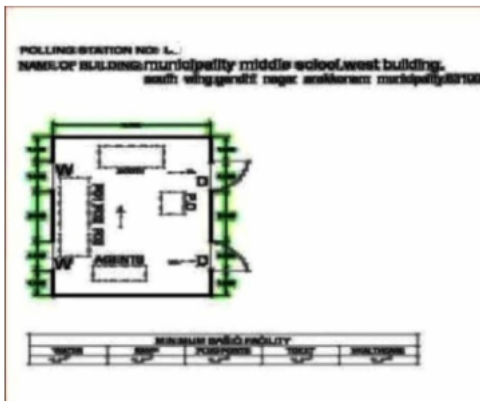

Google Map View

Polling Station Building Front View

Polling Station Front View

Cad View

Key MAP View

சட்டமன்றத் தொகுதியின் எண் மற்றும் பெயர் : 38-அரக்கோணம் பிரிவு எண் மற்றும் பெயர் 1-அரக்கோணம் (ந), வார்டு 19 பாலசுந்தரம் தெரு