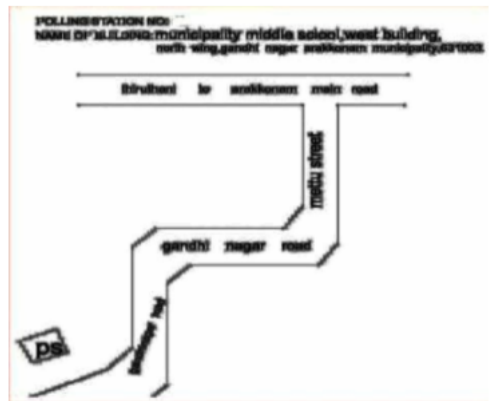

Google Map View

Polling Station Building Front View

Polling Station Front View

Cad View

Key MAP View

சட்டமன்றத் தொகுதியின் எண் மற்றும் பெயர் : 38-அரக்கோணம் பிரிவு எண் மற்றும் பெயர் 1-அரக்கோணம் (ந), வார்டு 19 பாலசுந்தரம் தெரு