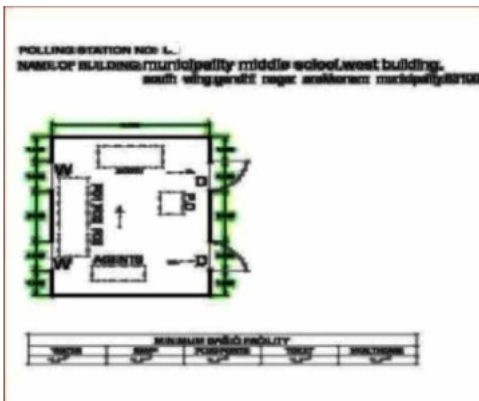

Google Map View

Polling Station Building Front View

Polling Station Front View

Cad View

Key MAP View

1 பெயர் : சு கலைசெல்வி கணவர் பெயர் : சுரோஷ் வீட்டு எண் : 1 வயது : 40 பாலினம் : பெண் Photo is available	SVN0231787	2 பெயர் : நளினி கணவர் பெயர் : ராஜேஷ் வீட்டு எண் : 1 வயது : 35 பாலினம் : பெண் Photo is available	SVN1801968	3 பெயர் : சுந்தரி கணவர் பெயர் : ராஜ்குமார் வீட்டு எண் : 1 வயது : 32 பாலினம் : பெண் Photo is available	SVN1801794
4 பெயர் : கோபி தந்தை பெயர் : கைலாசம் வீட்டு எண் : 2 வயது : 51 பாலினம் : ஆண் Photo is available	SVN1295229	5 பெயர் : சமதி கணவர் பெயர் : கோபி வீட்டு எண் : 2 வயது : 46 பாலினம் : பெண் Photo is available	MSS1621796	6 பெயர் : சுஜி தந்தை பெயர் : கோபி வீட்டு எண் : 2 வயது : 25 பாலினம் : பெண் Photo is available	SVN1811280
7 பெயர் : சந்தோஷ் கோ தந்தை பெயர் : கோபி வீட்டு எண் : 2 வயது : 21 பாலினம் : ஆண் Photo is available	SVN2105690	8 பெயர் : ஜெயம்மாள் கணவர் பெயர் : கனேசன் வீட்டு எண் : 2-18 வயது : 76 பாலினம் : பெண் Photo is available	SVN0028464	9 பெயர் : வாகீதா பீ கணவர் பெயர் : ஷேக்அஹமது வீட்டு எண் : 3 வயது : 62 பாலினம் : பெண் Photo is available	SVN0379826
10 பெயர் : முறமதஜீபைர் தந்தை பெயர் : அப்துல்பாரி வீட்டு எண் : 3 வயது : 59 பாலினம் : ஆண் Photo is available	SVN0028233	11 பெயர் : மல்லிகா பேகம்ஹ கணவர் பெயர் : முஹம்மது ஷெரிப் வீட்டு எண் : 3 வயது : 38 பாலினம் : பெண் Photo is available	SVN0880302	12 பெயர் : இஸ்மாயில் தந்தை பெயர் : பாபுலால் வீட்டு எண் : 3 வயது : 37 பாலினம் : ஆண் Photo is available	SVN0230623
13 பெயர் : ரியானா கணவர் பெயர் : இஸ்மைல் வீட்டு எண் : 3 வயது : 35 பாலினம் : பெண் Photo is available	SVN0949255	14 பெயர் : ரேஷ்மா தந்தை பெயர் : பாபு வீட்டு எண் : 3 வயது : 32 பாலினம் : பெண் Photo is available	SVN0379495	15 பெயர் : இஸ்மாயில் தந்தை பெயர் : பாபு வீட்டு எண் : 3 வயது : 32 பாலினம் : ஆண் Photo is available	SVN0595843
16 பெயர் : ஜீனத் தந்தை பெயர் : பாபுலால் வீட்டு எண் : 3 வயது : 31 பாலினம் : பெண் Photo is available	SVN0595710	17 பெயர் : பசல் ரஹிமான் தந்தை பெயர் : முகமது அலி சாயபு வீட்டு எண் : 3/50 வயது : 66 பாலினம் : ஆண் Photo is available	SVN0397992	18 பெயர் : பாத்திமா கணவர் பெயர் : பசல் ரஹிமான் வீட்டு எண் : 3/50 வயது : 53 பாலினம் : பெண் Photo is available	SVN0382499
19 பெயர் : ரசூல் தந்தை பெயர் : கரிமுல்லா வீட்டு எண் : 3/50 வயது : 24 பாலினம் : ஆண் Photo is available	SVN1973874	20 பெயர் : அதியமான் தந்தை பெயர் : ஏழுமலை வீட்டு எண் : 4-1 வயது : 61 பாலினம் : ஆண் Photo is available	SVN1295252	21 பெயர் : அம்பிகா கணவர் பெயர் : சந்திரசேகரன் வீட்டு எண் : 4-1 வயது : 56 பாலினம் : பெண் Photo is available	SVN1295260
22 பெயர் : யசோதா கணவர் பெயர் : அதியமான் வீட்டு எண் : 4-2 வயது : 55 பாலினம் : பெண் Photo is available	SVN1295278	23 பெயர் : அனுராதா கணவர் பெயர் : ஜெயகுமார் வீட்டு எண் : 5 வயது : 41 பாலினம் : பெண் Photo is available	SVN1781517	24 பெயர் : பவித்ரா இ கணவர் பெயர் : ஸ்ரீதர் வீட்டு எண் : 5/ஜி வயது : 19 பாலினம் : பெண் Photo is available	SVN2106086
25 பெயர் : பத்மா கணவர் பெயர் : சேகர் வீட்டு எண் : 6 வயது : 61 பாலினம் : பெண் Photo is available	MSS1791011	26 பெயர் : சேஷாத்திரி தந்தை பெயர் : லோகநாதன் வீட்டு எண் : 6 வயது : 44 பாலினம் : ஆண் Photo is available	SVN0379586	27 பெயர் : சரவணன் தந்தை பெயர் : சேகர் வீட்டு எண் : 6 வயது : 42 பாலினம் : ஆண் Photo is available	MSS1791037
28 பெயர் : புருசோத்தமன் தந்தை பெயர் : சிவலிங்கம் வீட்டு எண் : 6 வயது : 42 பாலினம் : ஆண் Photo is available	SVN0107698	29 பெயர் : காயத்திரி செளந்தர்ராஜன் கணவர் பெயர் : செளந்தர்ராஜன் எச் வீட்டு எண் : 6 வயது : 42 பாலினம் : பெண் Photo is available	MSS1704568	30 பெயர் : ஸ்ரீதர் தந்தை பெயர் : சுப்பிரமணி வீட்டு எண் : 6 வயது : 40 பாலினம் : ஆண் Photo is available	SVN0948851