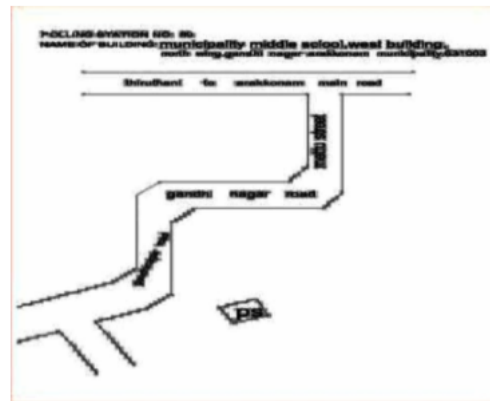

Google Map View

Polling Station Building Front View

Polling Station Front View

Cad View

Key MAP View

1 பெயர் : ஜமுனா கணவர் பெயர் : தசரதன் வீட்டு எண் : 1 வயது : 57 பாலினம் : பெண்	SVN0517623 Photo is available	2 பெயர் : ராஜா தந்தை பெயர் : தசரதன் வீட்டு எண் : 1 வயது : 41 பாலினம் : ஆண்	SVN0633594 Photo is available	3 பெயர் : தனசேகர் தந்தை பெயர் : தயாளன் வீட்டு எண் : 1 வயது : 37 பாலினம் : ஆண்	SVN0233700 Photo is available
4 பெயர் : வினோத்குமார் தந்தை பெயர் : தாமோதிரன் வீட்டு எண் : 1 வயது : 35 பாலினம் : ஆண்	SVN0233718 Photo is available	5 பெயர் : தயாளன் தந்தை பெயர் : ஜெயலிங்கம் வீட்டு எண் : 3 வயது : 70 பாலினம் : ஆண்	SVN0691170 Photo is available	6 பெயர் : ஆனந்தி கணவர் பெயர் : தயாளன் வீட்டு எண் : 3 வயது : 56 பாலினம் : பெண்	SVN1326016 Photo is available
7 பெயர் : கார்த்திகேயன் தந்தை பெயர் : பழனி வீட்டு எண் : 3 வயது : 52 பாலினம் : ஆண்	SVN1326024 Photo is available	8 பெயர் : வனிதா கணவர் பெயர் : கார்த்திகேயன் வீட்டு எண் : 3 வயது : 51 பாலினம் : பெண்	SVN1326032 Photo is available	9 பெயர் : முனுசாமி தந்தை பெயர் : கனேசன் வீட்டு எண் : 3 வயது : 45 பாலினம் : ஆண்	SVN0742494 Photo is available
10 பெயர் : கார்த்திக் தந்தை பெயர் : தயாளன் வீட்டு எண் : 3 வயது : 33 பாலினம் : ஆண்	SVN0691162 Photo is available	11 பெயர் : ஷர்மிளா தந்தை பெயர் : கார்த்திகேயன் வீட்டு எண் : 3 வயது : 30 பாலினம் : பெண்	SVN0806018 Photo is available	12 பெயர் : அம்சாம்பாள் கணவர் பெயர் : சொக்கலிங்கம் வீட்டு எண் : 4 வயது : 94 பாலினம் : பெண்	MSS3008448 Photo is available
13 பெயர் : கணபதி தந்தை பெயர் : சொக்கலிங்கம் வீட்டு எண் : 4 வயது : 64 பாலினம் : ஆண்	MSS3008455 Photo is available	14 பெயர் : புனிதா கணவர் பெயர் : கணபதி வீட்டு எண் : 4 வயது : 57 பாலினம் : பெண்	MSS3008463 Photo is available	15 பெயர் : அன்பு தந்தை பெயர் : கணபதி வீட்டு எண் : 4 வயது : 35 பாலினம் : ஆண்	SVN0233726 Photo is available
16 பெயர் : பிரியா தந்தை பெயர் : கணபதி வீட்டு எண் : 4 வயது : 34 பாலினம் : பெண்	SVN0771519 Photo is available	17 பெயர் : நம்பிராஜன் தந்தை பெயர் : கார்த்திகேயன் வீட்டு எண் : 4 வயது : 32 பாலினம் : ஆண்	SVN0806042 Photo is available	S 18 பெயர் : அமீர்தவர்ஷினி தந்தை பெயர் : பார்த்தசாரதி தந்தை வீட்டு எண் : 4 வயது : 23 பாலினம் : பெண்	SVN1866722 Photo is available
19 பெயர் : ரங்கநாதன் தந்தை பெயர் : சொக்கலிங்கம் வீட்டு எண் : 5 வயது : 69 பாலினம் : ஆண்	SVN0233734 Photo is available	20 பெயர் : முனிரத்தினம் தந்தை பெயர் : செக்கலிங்கம் வீட்டு எண் : 5 வயது : 62 பாலினம் : ஆண்	MSS1703388 Photo is available	21 பெயர் : பிரேமா கணவர் பெயர் : ரங்கநாதன் வீட்டு எண் : 5 வயது : 56 பாலினம் : பெண்	MSS3008471 Photo is available
22 பெயர் : மஞ்சளா கணவர் பெயர் : முனிரத்தினம் வீட்டு எண் : 5 வயது : 52 பாலினம் : பெண்	MSS3008489 Photo is available	23 பெயர் : திவ்யா முனிரத்தினம் தந்தை பெயர் : முனிரத்தினம் வீட்டு எண் : 5/7 வயது : 27 பாலினம் : பெண்	SVN1780659 Photo is available	24 பெயர் : பூபாலன் தந்தை பெயர் : வேலாயுதம் வீட்டு எண் : 6 வயது : 66 பாலினம் : ஆண்	SVN1326040 Photo is available
25 பெயர் : ஜெயந்தி கணவர் பெயர் : ஞானமூர்த்தி வீட்டு எண் : 6 வயது : 53 பாலினம் : பெண்	SVN1326073 Photo is available	26 பெயர் : லதா தந்தை பெயர் : சுந்தரம் வீட்டு எண் : 6 வயது : 39 பாலினம் : பெண்	SVN0838144 Photo is available	27 பெயர் : தமிழ்இனியன் தந்தை பெயர் : ஞானமூர்த்தி வீட்டு எண் : 6 வயது : 33 பாலினம் : ஆண்	SVN0880773 Photo is available
28 பெயர் : ஜெகன் தந்தை பெயர் : வடிவேலு வீட்டு எண் : 6-8C வயது : 37 பாலினம் : ஆண்	SVN0030213 Photo is available	S 29 பெயர் : மீனாம்பாள் கணவர் பெயர் : சங்கரய்யா வீட்டு எண் : 7 வயது : 61 பாலினம் : பெண்	SVN0838102 Photo is available	30 பெயர் : ஜெயக்குமார் தந்தை பெயர் : கனேசன் வீட்டு எண் : 7-1 வயது : 62 பாலினம் : ஆண்	SVN1326107 Photo is available