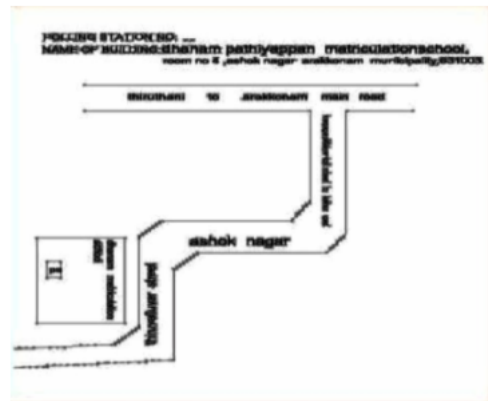

Google Map View

Polling Station Building Front View

Polling Station Front View

Cad View

Key MAP View

1 பெயர் : சுப்பிரமணி தந்தை பெயர்: மார்கண்டன் வீட்டு எண் : 1 வயது : 76 பாலினம் : ஆண் Photo is available	SVN1445170	2 பெயர் : சாந்திமணி கணவர் பெயர்: சுப்பிரமணி வீட்டு எண் : 1 வயது : 69 பாலினம் : பெண் Photo is available	SVN0516427	3 பெயர் : ஜெயந்தி கணவர் பெயர்: ஜெயபாலன் வீட்டு எண் : 1 வயது : 52 பாலினம் : பெண் Photo is available	SVN0032003
4 பெயர் : ரேணுகா கணவர் பெயர்: நடராஜன் வீட்டு எண் : 1 வயது : 52 பாலினம் : பெண் Photo is available	SVN0690123	5 பெயர் : கலைவாணி கணவர் பெயர்: சுப்பிரமணி வீட்டு எண் : 1 வயது : 51 பாலினம் : பெண் Photo is available	SVN0383612	6 பெயர் : லோகநாதன் தந்தை பெயர்: வெங்கடேசன் வீட்டு எண் : 1 வயது : 49 பாலினம் : ஆண் Photo is available	SVN0032011
7 பெயர் : சுசீலா கணவர் பெயர்: தட்சிணாமூர்த்தி வீட்டு எண் : 2 வயது : 67 பாலினம் : பெண் Photo is available	SVN1445188	8 பெயர் : முரளி தந்தை பெயர்: தட்சிணாமூர்த்தி வீட்டு எண் : 2 வயது : 50 பாலினம் : ஆண் Photo is available	MSS3235207	9 பெயர் : ஆனந்தபிரபு தந்தை பெயர்: தஷ்ணாமூர்த்தி வீட்டு எண் : 2 வயது : 41 பாலினம் : ஆண் Photo is available	MSS3264272
10 பெயர் : ஜனனி தந்தை பெயர்: மனோகரன் வீட்டு எண் : 2 வயது : 35 பாலினம் : பெண் Photo is available	SVN1848761	11 பெயர் : பூந்தர் தந்தை பெயர்: வெங்கடேசன் வீட்டு எண் : 2/5பீ வயது : 23 பாலினம் : ஆண் Photo is available	SVN1848894	12 பெயர் : கே சிவசங்கர் தந்தை பெயர்: கனகசபை வீட்டு எண் : 3 வயது : 69 பாலினம் : ஆண் Photo is available	SVN0110106
13 பெயர் : நிர்மலா சிவசங்கர் கணவர் பெயர்: சிவசங்கர் வீட்டு எண் : 3 வயது : 61 பாலினம் : பெண் Photo is available	SVN0110080	14 பெயர் : நிவேதா தந்தை பெயர்: சிவசங்கர் வீட்டு எண் : 3 வயது : 37 பாலினம் : பெண் Photo is available	SVN0110049	15 பெயர் : நித்யா சி தந்தை பெயர்: சிவசங்கர் வீட்டு எண் : 3 வயது : 35 பாலினம் : பெண் Photo is available	SVN0110098
16 பெயர் : காத்தரின் கணவர் பெயர்: அந்தோனிராஜ் வீட்டு எண் : 4 வயது : 61 பாலினம் : பெண் Photo is available	MSS3153467	17 பெயர் : இராணி கணவர் பெயர்: தேவராஜலு வீட்டு எண் : 5 வயது : 75 பாலினம் : பெண் Photo is available	SVN1445204	18 பெயர் : வள்ளியம்மாள் கணவர் பெயர்: நடேசன் வீட்டு எண் : 5 வயது : 62 பாலினம் : பெண் Photo is available	SVN0592311
19 பெயர் : வெங்கடாசலபதி தந்தை பெயர்: தேவராஜலு வீட்டு எண் : 5 வயது : 47 பாலினம் : ஆண் Photo is available	MSS1792431	20 பெயர் : லாவண்யா தந்தை பெயர்: வெங்கடாசலபதி வீட்டு எண் : 5 வயது : 35 பாலினம் : பெண் Photo is available	SVN0516831	21 பெயர் : சராளாதேவி கணவர் பெயர்: சுதாகர் வீட்டு எண் : 6 வயது : 38 பாலினம் : பெண் Photo is available	SVN0516823
22 பெயர் : ரேவதி தந்தை பெயர்: சங்கரன் வீட்டு எண் : 6 வயது : 33 பாலினம் : பெண் Photo is available	SVN0516815	23 பெயர் : ராஜ்குமார் தந்தை பெயர்: தனராஜ் வீட்டு எண் : 6 வயது : 32 பாலினம் : ஆண் Photo is available	SVN0516781	24 பெயர் : ஹேமலதா தந்தை பெயர்: சங்கரன் வீட்டு எண் : 6 வயது : 30 பாலினம் : பெண் Photo is available	SVN0988212
25 பெயர் : ஜான்சி தந்தை பெயர்: பாரிவள்ளல் வீட்டு எண் : 6/2 வயது : 27 பாலினம் : பெண் Photo is available	SVN1058080	26 பெயர் : மேரி கணவர் பெயர்: தனராஜ் வீட்டு எண் : 6-3 வயது : 55 பாலினம் : பெண் Photo is available	SVN1445238	27 பெயர் : வனிதா கணவர் பெயர்: சங்கரன் வீட்டு எண் : 6-4 வயது : 53 பாலினம் : பெண் Photo is available	SVN1445246
28 பெயர் : சுதாகர் தந்தை பெயர்: தேவராஜ் வீட்டு எண் : 6/28 வயது : 47 பாலினம் : ஆண் Photo is available	MSS2776730	29 பெயர் : ஜெயந்தி கணவர் பெயர்: ஹகிருஷ்ணன் வீட்டு எண் : 6A வயது : 46 பாலினம் : பெண் Photo is available	SVN0032144	30 பெயர் : நித்யா கணவர் பெயர்: ருக்மணிநாதன் வீட்டு எண் : 6A வயது : 39 பாலினம் : பெண் Photo is available	SVN0032151