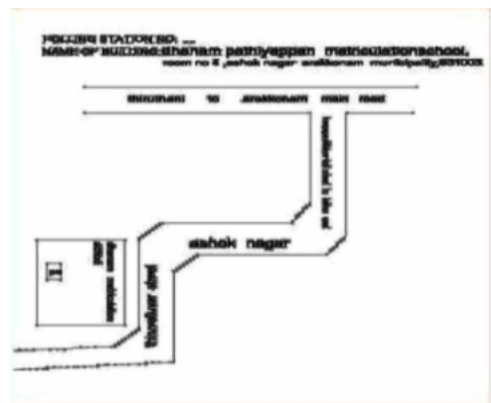

Google Map View

Polling Station Building Front View

Polling Station Front View

Cad View

Key MAP View

1 பெயர் : மகாலிங்கம் தந்தை பெயர்: மணி வீட்டு எண் : 1 வயது : 47 பாலினம் : ஆண்	SVN0109272 Photo is available	2 பெயர் : வாசுதேவன் தந்தை பெயர்: மகாலிங்கம் வீட்டு எண் : 1/1 வயது : 27 பாலினம் : ஆண்	SVN1081298 Photo is available	3 பெயர் : சூரியா தந்தை பெயர்: மகாலிங்கம் வீட்டு எண் : 1/1 வயது : 26 பாலினம் : ஆண்	SVN1081280 Photo is available
4 பெயர் : கோபிகிருஷ்ணன் தந்தை பெயர்: வீரன் வீட்டு எண் : 1-5 வயது : 36 பாலினம் : ஆண்	SVN0235564 Photo is available	5 பெயர் : பாஸ்கரன் கே கண்ணியப்பன் தந்தை பெயர்: கண்ணியப்பன் ஏம் ஃபாடர் வீட்டு எண் : 1 ஏ பாக்கியம்மாள் காலனி வயது : 39 பாலினம் : ஆண்	SVN1815968 Photo is available	6 பெயர் : அமீர் தந்தை பெயர்: தமீன் வீட்டு எண் : 2 வயது : 62 பாலினம் : ஆண்	SVN0593418 Photo is available
7 பெயர் : ஆயிஷா கணவர் பெயர்: அமீர் வீட்டு எண் : 2 வயது : 60 பாலினம் : பெண்	SVN0593293 Photo is available	8 பெயர் : முகமது உசேன் தந்தை பெயர்: தமீன் ஆன்சாரி வீட்டு எண் : 2 வயது : 55 பாலினம் : ஆண்	SVN0593319 Photo is available	9 பெயர் : முகமது சுலைமான் மு தந்தை பெயர்: முகமது உட்சன் வீட்டு எண் : 2 வயது : 29 பாலினம் : ஆண்	SVN0771758 Photo is available
10 பெயர் : தயாளன் தாயின் பெயர்: கஸ்தூரி வீட்டு எண் : 3 வயது : 45 பாலினம் : ஆண்	SVN0109298 Photo is available	11 பெயர் : ரிஸ்வான் மொஹமத் அ தந்தை பெயர்: அப்துல் காதர் வீட்டு எண் : 3/76 வயது : 23 பாலினம் : ஆண்	SVN1846864 Photo is available	12 பெயர் : சரவணன் தந்தை பெயர்: ராஜேந்திரன் வீட்டு எண் : 4 வயது : 33 பாலினம் : ஆண்	SVN0593160 Photo is available
13 பெயர் : நவீன் தந்தை பெயர்: முரளி வீட்டு எண் : 4 வயது : 31 பாலினம் : ஆண்	SVN0593384 Photo is available	14 பெயர் : சேதுராமன் தந்தை பெயர்: முரளி வீட்டு எண் : 4 வயது : 27 பாலினம் : ஆண்	SVN0950121 Photo is available	15 பெயர் : நாகராஜன் தந்தை பெயர்: சந்திரன் வீட்டு எண் : 4/34 வயது : 45 பாலினம் : ஆண்	SVN0108894 Photo is available
16 பெயர் : சாந்தி கணவர் பெயர்: நாகராஜன் வீட்டு எண் : 4/34 வயது : 43 பாலினம் : பெண்	SVN0235036 Photo is available	17 பெயர் : சுபாஷினி கணவர் பெயர்: சரவணன் வீட்டு எண் : 4/34 வயது : 31 பாலினம் : பெண்	SVN1756410 Photo is available	18 பெயர் : சந்தோஷ்குமார் தந்தை பெயர்: நாகராஜன் வீட்டு எண் : 4/34 வயது : 30 பாலினம் : பெண்	SVN0949867 Photo is available
19 பெயர் : சத்திய பிரியா கணவர் பெயர்: ஐயப்பன் வீட்டு எண் : 4/34 வயது : 27 பாலினம் : பெண்	SVN1756428 Photo is available	20 பெயர் : வெங்கடேசன் தந்தை பெயர்: நாகராஜன் வீட்டு எண் : 4/34 வயது : 24 பாலினம் : ஆண்	SVN1756329 Photo is available	21 பெயர் : லலிதா கணவர் பெயர்: மாரி வீட்டு எண் : 5 வயது : 62 பாலினம் : பெண்	SVN0235580 Photo is available
22 பெயர் : தருமன் தந்தை பெயர்: சின்னப்பா வீட்டு எண் : 5 வயது : 53 பாலினம் : ஆண்	SVN0539056 Photo is available	23 பெயர் : பேபி கணவர் பெயர்: பத்மநாபன் வீட்டு எண் : 5 வயது : 47 பாலினம் : பெண்	SVN0519934 Photo is available	24 பெயர் : கீதா கணவர் பெயர்: தருமன் வீட்டு எண் : 5 வயது : 46 பாலினம் : பெண்	SVN0950048 Photo is available
25 பெயர் : சரிதா கணவர் பெயர்: ராஜி வீட்டு எண் : 5 வயது : 36 பாலினம் : பெண்	SVN0235572 Photo is available	26 பெயர் : ஜெகதீஷ் தந்தை பெயர்: பத்மநாபன் வீட்டு எண் : 5 வயது : 31 பாலினம் : ஆண்	SVN0593749 Photo is available	27 பெயர் : பாபு தந்தை பெயர்: தருமன் வீட்டு எண் : 5/35 வயது : 27 பாலினம் : ஆண்	SVN1106665 Photo is available
28 பெயர் : வினோத் தந்தை பெயர்: தருமன் வீட்டு எண் : 5/35 வயது : 25 பாலினம் : ஆண்	SVN1106632 Photo is available	29 பெயர் : சுனிதா கணவர் பெயர்: மோகன்ராஜ் வீட்டு எண் : 6 வயது : 44 பாலினம் : பெண்	MSS2749851 Photo is available	30 பெயர் : துர்காதேவி தந்தை பெயர்: கேசவன் வீட்டு எண் : 6 வயது : 29 பாலினம் : பெண்	SVN0881151 Photo is available