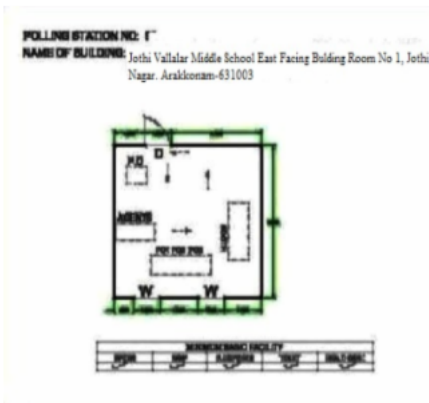

Google Map View

Polling Station Building Front View

Polling Station Front View

Cad View

Key MAP View

1 பெயர் : சக்திவேல் தந்தை பெயர்: முனியூபாலன் வீட்டு எண் : 1 வயது : 44 பாலினம் : ஆண்	SVN0033076 Photo is available	2 பெயர் : ஜெயலட்சுமி கணவர் பெயர்: ஏழுமலை வீட்டு எண் : 2 வயது : 86 பாலினம் : பெண்	MSS3026689 Photo is available	3 பெயர் : சந்திரசேகர் தந்தை பெயர்: ஏழுமலை வீட்டு எண் : 2 வயது : 53 பாலினம் : ஆண்	SVN1306034 Photo is available
4 பெயர் : கோதையா கணவர் பெயர்: சந்திர சேகர் வீட்டு எண் : 2 வயது : 46 பாலினம் : பெண்	SVN0392217 Photo is available	5 பெயர் : டில்லி தந்தை பெயர்: ஏழுமலை வீட்டு எண் : 2-21 வயது : 63 பாலினம் : ஆண்	MSS1900018 Photo is available	6 பெயர் : தேசப்பன் தந்தை பெயர்: நரசிம்மன் வீட்டு எண் : 4 வயது : 67 பாலினம் : ஆண்	SVN1057090 Photo is available
7 பெயர் : சுப்புலட்சுமி கணவர் பெயர்: செல்வம் வீட்டு எண் : 4 வயது : 64 பாலினம் : பெண்	SVN0591727 Photo is available	8 பெயர் : கஸ்தூரி கணவர் பெயர்: தேசப்பன் வீட்டு எண் : 4 வயது : 59 பாலினம் : பெண்	SVN1056902 Photo is available	9 பெயர் : கார்த்திக் தந்தை பெயர்: தேசப்பன் வீட்டு எண் : 4 வயது : 35 பாலினம் : ஆண்	SVN1056977 Photo is available
10 பெயர் : விக்னேஷ் தேசாய் தந்தை பெயர்: தேசப்பன் வீட்டு எண் : 4 வயது : 31 பாலினம் : ஆண்	SVN1057041 Photo is available	11 பெயர் : தினேஷ் குமார் தந்தை பெயர்: கோவர்தனன் வீட்டு எண் : 4/3 வயது : 34 பாலினம் : ஆண்	SVN1980051 Photo is available	12 பெயர் : லாவண்யா தாயின் பெயர்: கஸ்தூரி வீட்டு எண் : 7 வயது : 44 பாலினம் : பெண்	SVN0514711 Photo is available
13 பெயர் : மோகன் தாயின் பெயர்: கஸ்தூரி வீட்டு எண் : 7 வயது : 42 பாலினம் : ஆண்	SVN0629741 Photo is available	14 பெயர் : ஈஸ்வரி கணவர் பெயர்: குப்புசாமி வீட்டு எண் : 9/6 வயது : 51 பாலினம் : பெண்	SVN1980002 Photo is available	15 பெயர் : சந்தோஷ் தந்தை பெயர்: குப்புசாமி வீட்டு எண் : 9/6 வயது : 22 பாலினம் : ஆண்	SVN1980119 Photo is available
16 பெயர் : சிந்துஜா கணவர் பெயர்: சிந்துஜா வீட்டு எண் : 9/6 வயது : 21 பாலினம் : பெண்	SVN1980192 Photo is available	17 பெயர் : தனபதி தந்தை பெயர்: பத்நாபன் வீட்டு எண் : 10 வயது : 55 பாலினம் : ஆண்	MSS1897362 Photo is available	18 பெயர் : ரேவதி கணவர் பெயர்: தனபதி வீட்டு எண் : 10 வயது : 50 பாலினம் : பெண்	MSS1897396 Photo is available
19 பெயர் : கௌதம் தந்தை பெயர்: தனபதி வீட்டு எண் : 10/7 வயது : 22 பாலினம் : ஆண்	SVN2041762 Photo is available	20 பெயர் : வனிதா கணவர் பெயர்: ஜெகதிசன் வீட்டு எண் : 12 வயது : 69 பாலினம் : பெண்	SVN0591677 Photo is available	21 பெயர் : மோனிகா தந்தை பெயர்: தேவன் வீட்டு எண் : 12/20 வயது : 23 பாலினம் : பெண்	SVN1838259 Photo is available
22 பெயர் : ஞானம்மாள் கணவர் பெயர்: சுந்தரமூர்த்தி வீட்டு எண் : 13 வயது : 71 பாலினம் : பெண்	SVN1306059 Photo is available	23 பெயர் : சசிகலா கணவர் பெயர்: குமாரசாமி வீட்டு எண் : 13 வயது : 52 பாலினம் : பெண்	SVN1306075 Photo is available	24 பெயர் : குமாரசாமி தந்தை பெயர்: கிருஷ்ணசாமி வீட்டு எண் : 13 வயது : 49 பாலினம் : ஆண்	MSS1897123 Photo is available
25 பெயர் : ஸ்ரீனிவாசன் தந்தை பெயர்: குமாரசாமி வீட்டு எண் : 13 வயது : 30 பாலினம் : ஆண்	SVN0806216 Photo is available	26 பெயர் : மோகனா கணவர் பெயர்: ரங்கநாதன் வீட்டு எண் : 14 வயது : 68 பாலினம் : பெண்	SVN1306083 Photo is available	27 பெயர் : செல்வகுமாரி கணவர் பெயர்: துரைசாமி வீட்டு எண் : 14/17 வயது : 61 பாலினம் : பெண்	SVN1842210 Photo is available
28 பெயர் : ஜெயபிரதா து தந்தை பெயர்: துளசி துரை வீட்டு எண் : 14/17 வயது : 20 பாலினம் : பெண்	SVN2059335 Photo is available	29 பெயர் : சரஸ்வதி கணவர் பெயர்: நாராயணன் வீட்டு எண் : 15 வயது : 64 பாலினம் : பெண்	SVN1306091 Photo is available	30 பெயர் : ரமேஷ் தந்தை பெயர்: மணி வீட்டு எண் : 15 வயது : 46 பாலினம் : ஆண்	MSS2747368 Photo is available