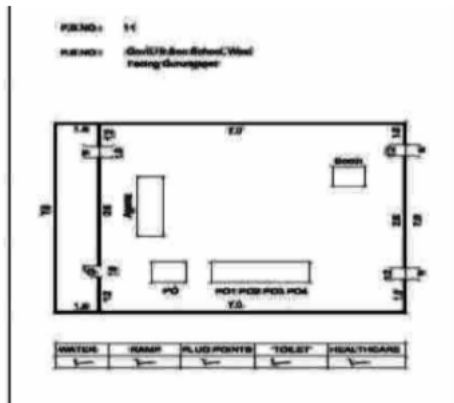

Google Map View

Polling Station Building Front View

Polling Station Front View

Cad View

Key MAP View

சட்டமன்றத் தொகுதியின் எண் மற்றும் பெயர் : 38-அரக்கோணம்
பிரிவு எண் மற்றும் பெயர் 1-செம்பேடு (வ.கி) மற்றும் (ஊ), வார்டு 13, காந்தி நகர் அருந்தி காலனி