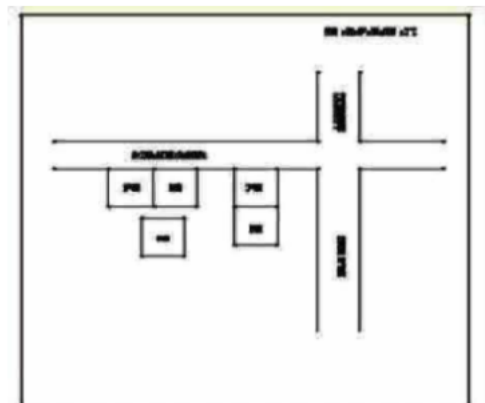

Google Map View

Polling Station Building Front View

Polling Station Front View

Cad View

Key MAP View

சட்டமன்றத் தொகுதியின் எண் மற்றும் பெயர் : 38-அரக்கோணம்
பிரிவு எண் மற்றும் பெயர் 1-செம்பேடு (வ.கி) மற்றும் (ஊ), வார்டு 13, காந்தி நகர் அருந்தி காலனி