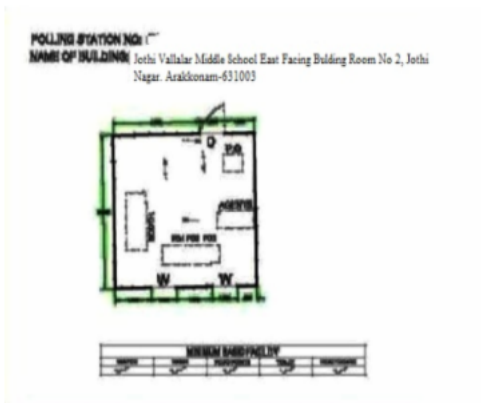

Google Map View

Polling Station Building Front View

Polling Station Front View

Cad View

Key MAP View

சட்டமன்றத் தொகுதியின் எண் மற்றும் பெயர் : 38-அரக்கோணம்
பிரிவு எண் மற்றும் பெயர் 1-அரக்கோணம் (ந), வார்டு 18 மேட்டு தெரு