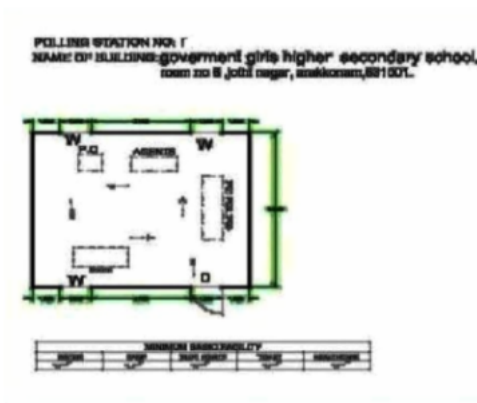

Google Map View

Polling Station Building Front View

Polling Station Front View

Cad View

Key MAP View

1 பெயர் : ராமன் தந்தை பெயர்: வரதாச்சாரி வீட்டு எண் : 1 வயது : 83 பாலினம் : ஆண்	SVN0339739 Photo is available	2 பெயர் : சந்திரபாபு தந்தை பெயர்: வீராசாமி வீட்டு எண் : 1 வயது : 74 பாலினம் : ஆண்	SVN0182527 Photo is available	3 பெயர் : வெங்கடகிருஷ்ணன் தந்தை பெயர்: ரங்கநாதன் வீட்டு எண் : 1 வயது : 68 பாலினம் : ஆண்	SVN0907386 Photo is available
4 பெயர் : சுப்பிரமணி தந்தை பெயர்: சோனப்பன் வீட்டு எண் : 1 வயது : 67 பாலினம் : ஆண்	SVN0688119 Photo is available	5 பெயர் : வசந்தா கணவர் பெயர்: சுப்பிரமணி வீட்டு எண் : 1 வயது : 62 பாலினம் : பெண்	SVN0688192 Photo is available	6 பெயர் : கோட்டிஸ்வரன் தந்தை பெயர்: ரங்கநாதன் வீட்டு எண் : 1 வயது : 61 பாலினம் : ஆண்	MSS2381952 Photo is available
7 பெயர் : பெருமாள் தந்தை பெயர்: ரங்கநாதன் வீட்டு எண் : 1 வயது : 57 பாலினம் : ஆண்	MSS3009123 Photo is available	8 பெயர் : அருள்திலகம் தந்தை பெயர்: துரைசாமி வீட்டு எண் : 1 வயது : 52 பாலினம் : ஆண்	MSS2400448 Photo is available	9 பெயர் : சிவசங்கரி கணவர் பெயர்: ரங்கநாதன் வீட்டு எண் : 1 வயது : 47 பாலினம் : பெண்	MSS2380558 Photo is available
10 பெயர் : ஆனந்தன் தந்தை பெயர்: மணி வீட்டு எண் : 1 வயது : 44 பாலினம் : ஆண்	SVN0773986 Photo is available	11 பெயர் : கவிதா கணவர் பெயர்: ஆனந்தன் வீட்டு எண் : 1 வயது : 44 பாலினம் : பெண்	SVN0773994 Photo is available	12 பெயர் : நதியா கணவர் பெயர்: அருள்திலகம் வீட்டு எண் : 1 வயது : 42 பாலினம் : பெண்	MSS2400455 Photo is available
13 பெயர் : குமார் தந்தை பெயர்: பன்னீர் செல்வம் வீட்டு எண் : 1 வயது : 41 பாலினம் : ஆண்	SVN0339457 Photo is available	14 பெயர் : வில்சன்ராணி தந்தை பெயர்: ஆறுமுகம் வீட்டு எண் : 1 வயது : 40 பாலினம் : பெண்	SVN0339424 Photo is available	Q 15 பெயர் : ஜான்சிராணி தந்தை பெயர்: ஆறுமுகம் வீட்டு எண் : 1 வயது : 39 பாலினம் : பெண்	SVN0339432 Photo is available
S 16 பெயர் : செல்வம் தந்தை பெயர்: தேவராஜ் வீட்டு எண் : 1 வயது : 39 பாலினம் : ஆண்	SVN0339473 Photo is available	17 பெயர் : ரம்யா தந்தை பெயர்: வெங்கடகிருஷ்ணன் வீட்டு எண் : 1 வயது : 37 பாலினம் : ஆண்	SVN0049593 Photo is available	18 பெயர் : மீகாள் கஸ்தூரி தந்தை பெயர்: ஆறுமுகம் வீட்டு எண் : 1 வயது : 36 பாலினம் : பெண்	SVN0339440 Photo is available
19 பெயர் : எலிசபெத் தந்தை பெயர்: தேவராஜ் வீட்டு எண் : 1 வயது : 36 பாலினம் : பெண்	SVN0339465 Photo is available	20 பெயர் : தாட்சாயணி தந்தை பெயர்: சுப்பிரமணி வீட்டு எண் : 1 வயது : 34 பாலினம் : பெண்	SVN0688184 Photo is available	21 பெயர் : கலைவாணி தந்தை பெயர்: பலராமன் வீட்டு எண் : 1 வயது : 32 பாலினம் : பெண்	SUU1210251 Photo is available
22 பெயர் : சேவியர் அந்தோனி தந்தை பெயர்: ஜோசப் ராஜ் வீட்டு எண் : 2 வயது : 67 பாலினம் : ஆண்	SVN1917681 Photo is available	23 பெயர் : ஏலோதின் ராணி கணவர் பெயர்: சேவியர் அந்தோனி வீட்டு எண் : 2 வயது : 65 பாலினம் : பெண்	SVN1917343 Photo is available	24 பெயர் : புவியேந்திரன் தந்தை பெயர்: துரைசாமி வீட்டு எண் : 2 வயது : 44 பாலினம் : ஆண்	MSS3146982 Photo is available
25 பெயர் : குமுதா தந்தை பெயர்: மோகன் வீட்டு எண் : 2 வயது : 38 பாலினம் : பெண்	SVN1776475 Photo is available	26 பெயர் : ஜெனிஃபர் தந்தை பெயர்: சேவியர் அந்தோனி வீட்டு எண் : 2 வயது : 37 பாலினம் : பெண்	SVN1917384 Photo is available	27 பெயர் : ஜோதி கணவர் பெயர்: வினோபாஜி வீட்டு எண் : 3 வயது : 62 பாலினம் : பெண்	MSS3009180 Photo is available
28 பெயர் : தனலட்சுமி கணவர் பெயர்: ஜானகிராமன் வீட்டு எண் : 3 வயது : 59 பாலினம் : பெண்	SVN1353572 Photo is available	29 பெயர் : கற்பகம் கணவர் பெயர்: பாபு வீட்டு எண் : 3 வயது : 48 பாலினம் : பெண்	SVN0379156 Photo is available	30 பெயர் : தனம்மாள் கணவர் பெயர்: மகேஸ்வரன் வீட்டு எண் : 3 வயது : 44 பாலினம் : பெண்	MSS3147006 Photo is available