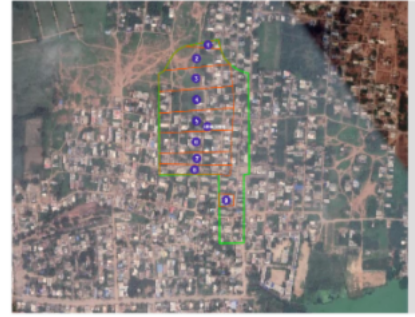

Google Map View

Polling Station Building Front View

Polling Station Front View

Cad View

Key MAP View

சட்டமன்றத் தொகுதியின் எண் மற்றும் பெயர் : 38-அரக்கோணம்
பிரிவு எண் மற்றும் பெயர் 1-அரக்கோணம் (ந), வார்டு 3 கணேஷ் நகர் 2வது தெரு