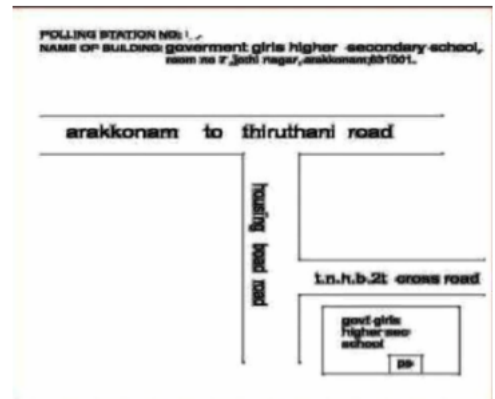

Google Map View

Polling Station Building Front View

Polling Station Front View

Cad View

Key MAP View

சட்டமன்றத் தொகுதியின் எண் மற்றும் பெயர் : 38-அரக்கோணம்
பிரிவு எண் மற்றும் பெயர் 1-அரக்கோணம் (ந), வார்டு 3 கணேஷ் நகர் 2வது தெரு