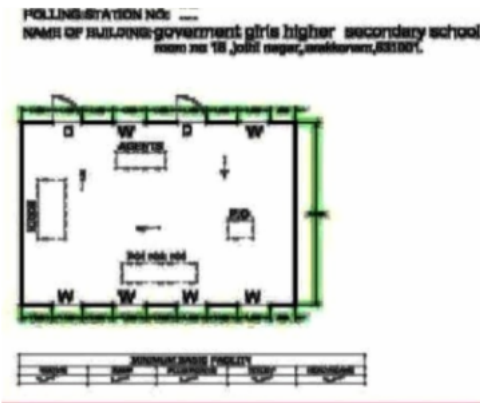

Google Map View

Polling Station Building Front View

Polling Station Front View

Cad View

Key MAP View

1 பெயர் : கமலாபாய் கணவர் பெயர்: சுந்தரய்யன் வீட்டு எண் : 1 வயது : 75 பாலினம் : பெண் Photo is available	SVN1384015	S2 2 பெயர் : ராஜன் தந்தை பெயர்: வெள்ளை வீட்டு எண் : 1 வயது : 63 பாலினம் : ஆண் Photo is available	SVN0244574	3 பெயர் : கமலநாதன் தந்தை பெயர்: சுந்தரையன் வீட்டு எண் : 1 வயது : 54 பாலினம் : ஆண் Photo is available	SVN0244012
4 பெயர் : பிரிஸில்லா கணவர் பெயர்: ரவிசுமார் வீட்டு எண் : 1 வயது : 48 பாலினம் : பெண் Photo is available	SVN0243501	5 பெயர் : ரமேஷ் தந்தை பெயர்: சரோஜா வீட்டு எண் : 1 வயது : 43 பாலினம் : ஆண் Photo is available	SVN0243519	6 பெயர் : சூபிகா கணவர் பெயர்: கமலநாதன் வீட்டு எண் : 1 வயது : 43 பாலினம் : பெண் Photo is available	SVN0588525
7 பெயர் : செல்வம் தந்தை பெயர்: ஜெயராமன் வீட்டு எண் : 1 வயது : 43 பாலினம் : ஆண் Photo is available	SVN0679852	8 பெயர் : சிவசக்தி கணவர் பெயர்: மகேஷ்பாபு வீட்டு எண் : 1 வயது : 41 பாலினம் : பெண் Photo is available	SVN0806489	9 பெயர் : காஞ்சனா கணவர் பெயர்: சுப்பிரமணியம் வீட்டு எண் : 4 வயது : 76 பாலினம் : பெண் Photo is available	MSS1527910
10 பெயர் : செந்தில்குமார் தந்தை பெயர்: சுப்பிரமணியம் வீட்டு எண் : 4 வயது : 54 பாலினம் : ஆண் Photo is available	SVN1384023	11 பெயர் : மன்கூர் பாஷா தந்தை பெயர்: முஹம்மதுஹாஷீம் வீட்டு எண் : 4-17 வயது : 34 பாலினம் : ஆண் Photo is available	SVN0243386	S2 12 பெயர் : அய்யாவு தந்தை பெயர்: வேணுகோபால் வீட்டு எண் : 5 வயது : 71 பாலினம் : ஆண் Photo is available	SVN1384031
13 பெயர் : கௌதம் தந்தை பெயர்: ராவிசந்திரன் வீட்டு எண் : 5 வயது : 28 பாலினம் : ஆண் Photo is available	SVN0956342	14 பெயர் : சண்முகம் தந்தை பெயர்: முனுசாமி வீட்டு எண் : 7 வயது : 77 பாலினம் : ஆண் Photo is available	SVN1041508	15 பெயர் : பாரதி கணவர் பெயர்: சண்முகம் வீட்டு எண் : 7 வயது : 71 பாலினம் : பெண் Photo is available	SVN1365295
16 பெயர் : நரசிம்மன் தந்தை பெயர்: குருவைய்யா வீட்டு எண் : 7 வயது : 63 பாலினம் : ஆண் Photo is available	SVN1384049	17 பெயர் : உஷா கணவர் பெயர்: இமயவரம்பன் வீட்டு எண் : 7 வயது : 48 பாலினம் : பெண் Photo is available	MSS1815737	18 பெயர் : ராஜராஜன் தந்தை பெயர்: சண்முகம் வீட்டு எண் : 7 வயது : 46 பாலினம் : ஆண் Photo is available	MSS1384791
19 பெயர் : இமயவரம்பன் தந்தை பெயர்: சண்முகம் வீட்டு எண் : 7 வயது : 46 பாலினம் : ஆண் Photo is available	MSS3009800	20 பெயர் : கலைச்செல்வி கணவர் பெயர்: இராசராசன் வீட்டு எண் : 7 வயது : 40 பாலினம் : பெண் Photo is available	SVN0244038	21 பெயர் : பாலாஜி தந்தை பெயர்: நரசிம்மன் வீட்டு எண் : 7 வயது : 30 பாலினம் : ஆண் Photo is available	SVN0676676
22 பெயர் : கிஷோர் கண்ணா தந்தை பெயர்: கார்த்திகேயன் வீட்டு எண் : 7 வயது : 25 பாலினம் : ஆண் Photo is available	SVN1072172	23 பெயர் : அலுமேலுமங்கை கணவர் பெயர்: நரசிம்மன் வீட்டு எண் : 7M வயது : 57 பாலினம் : பெண் Photo is available	SVN1384056	24 பெயர் : விஜயன் தந்தை பெயர்: பிரகாசம் வீட்டு எண் : 8 வயது : 67 பாலினம் : ஆண் Photo is available	MSS1707587
25 பெயர் : விஜயன்வசந்தராஜன் தந்தை பெயர்: அருமைநாயகம் வீட்டு எண் : 8 வயது : 66 பாலினம் : ஆண் Photo is available	SVN0775411	26 பெயர் : கற்பகம் கணவர் பெயர்: விஜயன் வசந்தராஜன் வீட்டு எண் : 8 வயது : 61 பாலினம் : பெண் Photo is available	SVN0775429	27 பெயர் : டெய்சிராணி கணவர் பெயர்: விஜயன் வீட்டு எண் : 8 வயது : 60 பாலினம் : பெண் Photo is available	MSS3267408
28 பெயர் : ஜெயஅரவிந்தன் தந்தை பெயர்: விஜயன் வீட்டு எண் : 8 வயது : 38 பாலினம் : ஆண் Photo is available	MSS3148020	29 பெயர் : கவிதாவிஜய் தந்தை பெயர்: விஜயன் வீட்டு எண் : 8 வயது : 31 பாலினம் : பெண் Photo is available	SVN0775320	30 பெயர் : எழிலரசன் தந்தை பெயர்: விஜயன்வசந்தராஜன் வீட்டு எண் : 8 வயது : 30 பாலினம் : ஆண் Photo is available	SVN0687178