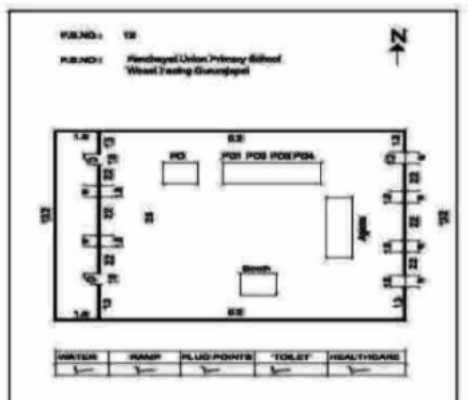

Google Map View

Polling Station Building Front View

Polling Station Front View

Cad View

Key MAP View

1 பெயர் : வெங்கடேசன் தந்தை பெயர்: முனுசாமி வீட்டு எண் : 1 வயது : 68 பாலினம் : ஆண்	SVN0621565 Photo is available	2 பெயர் : சாந்தி கணவர் பெயர்: வெங்கடேசன் வீட்டு எண் : 1 வயது : 63 பாலினம் : பெண்	SVN0621581 Photo is available	3 பெயர் : முனி கிருஷ்ணன் தந்தை பெயர்: வெங்கடேசன் வீட்டு எண் : 1 வயது : 41 பாலினம் : ஆண்	SVN0621557 Photo is available
4 பெயர் : ஜெய்கணேஷ் தந்தை பெயர்: பழனி வீட்டு எண் : 1 வயது : 38 பாலினம் : ஆண்	SVN0324137 Photo is available	5 பெயர் : அம்ருத்தலாரேவதி கணவர் பெயர்: முனி கிருஷ்ணன் வீட்டு எண் : 1 வயது : 35 பாலினம் : பெண்	SVN0621599 Photo is available	6 பெயர் : நரசிம்மன் தந்தை பெயர்: வெங்கடேசன் வீட்டு எண் : 1 வயது : 30 பாலினம் : ஆண்	SVN0819342 Photo is available
7 பெயர் : வித்யா கணவர் பெயர்: குமார் வீட்டு எண் : 1-88 வயது : 34 பாலினம் : பெண்	SVN0202473 Photo is available	8 பெயர் : ஜெயா கணவர் பெயர்: சீனிவாசன் வீட்டு எண் : 1/111 வயது : 64 பாலினம் : பெண்	SVN1752716 Photo is available	9 பெயர் : கௌசல்யா கணவர் பெயர்: சம்பத் வீட்டு எண் : 11 வயது : 30 பாலினம் : பெண்	SVN0720938 Photo is available
S 10 பெயர் : பாலாஜி தந்தை பெயர்: சுப்பிரமணி வீட்டு எண் : 36 வயது : 31 பாலினம் : ஆண்	SVN0720961 Photo is available	11 பெயர் : சகுந்தலா கணவர் பெயர்: ஜெயராமன் வீட்டு எண் : 82 வயது : 57 பாலினம் : பெண்	SVN1137223 Photo is available	12 பெயர் : மணியம்மாள் கணவர் பெயர்: குப்பன் வீட்டு எண் : 84 வயது : 76 பாலினம் : பெண்	SVN1137231 Photo is available
13 பெயர் : இராஜம்மாள் கணவர் பெயர்: சின்னராஜி வீட்டு எண் : 86 வயது : 76 பாலினம் : பெண்	SVN1137249 Photo is available	14 பெயர் : இராமு தந்தை பெயர்: சின்னராஜி வீட்டு எண் : 86 வயது : 54 பாலினம் : ஆண்	SVN1137256 Photo is available	15 பெயர் : பொன்னி கணவர் பெயர்: இராமு வீட்டு எண் : 86 வயது : 51 பாலினம் : பெண்	DKH1815596 Photo is available
16 பெயர் : பாபு தந்தை பெயர்: சின்னராஜி வீட்டு எண் : 86 வயது : 49 பாலினம் : ஆண்	SVN1137264 Photo is available	17 பெயர் : அர்ச்சுனா கணவர் பெயர்: பாபு வீட்டு எண் : 86 வயது : 40 பாலினம் : பெண்	SVN0721266 Photo is available	18 பெயர் : சுகுமார் தந்தை பெயர்: ராமு வீட்டு எண் : 86 வயது : 25 பாலினம் : ஆண்	SVN1019819 Photo is available
S 19 பெயர் : சுப்பிரமணி தந்தை பெயர்: தலைவிரிச்சான் வீட்டு எண் : 87 வயது : 67 பாலினம் : ஆண்	SVN1137272 Photo is available	S 20 பெயர் : கீதா கணவர் பெயர்: சுப்பிரமணி வீட்டு எண் : 87 வயது : 58 பாலினம் : பெண்	SVN1138346 Photo is available	21 பெயர் : கார்த்திக் தாயின் பெயர்: சுலோசினா வீட்டு எண் : 87 வயது : 26 பாலினம் : ஆண்	SVN1013366 Photo is available
22 பெயர் : வள்ளியம்மாள் கணவர் பெயர்: கோவிந்தராஜ் வீட்டு எண் : 88 வயது : 80 பாலினம் : பெண்	SVN1138353 Photo is available	23 பெயர் : குமார் தந்தை பெயர்: கோவிந்தராஜ் வீட்டு எண் : 88 வயது : 55 பாலினம் : ஆண்	SVN1138361 Photo is available	24 பெயர் : நிர்மலராஜ் தந்தை பெயர்: குமார் வீட்டு எண் : 88 வயது : 28 பாலினம் : ஆண்	SVN0819144 Photo is available
25 பெயர் : இராஜி தந்தை பெயர்: தலைவிரிச்சான் வீட்டு எண் : 89 வயது : 71 பாலினம் : ஆண்	SVN1138379 Photo is available	26 பெயர் : தேவகி கணவர் பெயர்: இராஜி வீட்டு எண் : 89 வயது : 61 பாலினம் : பெண்	SVN1148618 Photo is available	27 பெயர் : சிவா தந்தை பெயர்: ராஜி வீட்டு எண் : 89 வயது : 38 பாலினம் : ஆண்	SVN0907709 Photo is available
28 பெயர் : கவிதா கணவர் பெயர்: சிவா வீட்டு எண் : 89 வயது : 28 பாலினம் : பெண்	SVN1062413 Photo is available	29 பெயர் : விமலா கணவர் பெயர்: ஆறுமுகம் வீட்டு எண் : 90 வயது : 61 பாலினம் : பெண்	SVN1148626 Photo is available	30 பெயர் : புவனேஸ்வரி தந்தை பெயர்: ஆருமுகம் வீட்டு எண் : 90 வயது : 38 பாலினம் : பெண்	SVN0721290 Photo is available