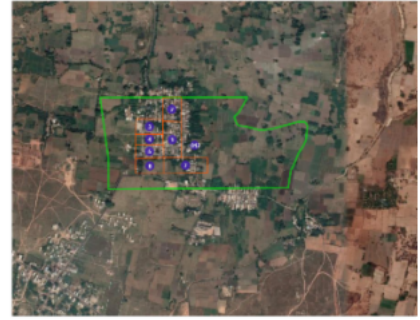

Google Map View