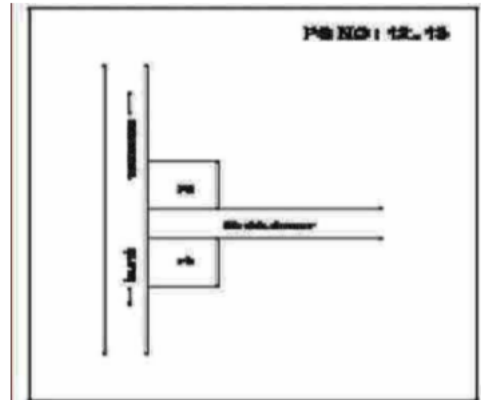

Google Map View

Polling Station Building Front View

Polling Station Front View

Cad View

Key MAP View

1 பெயர் : வெங்கடேசன் தந்தை பெயர்: முனுசாமி வீட்டு எண் : 1 வயது : 68 பாலினம் : ஆண்	SVN0621565 Photo is available	2 பெயர் : சாந்தி கணவர் பெயர்: வெங்கடேசன் வீட்டு எண் : 1 வயது : 63 பாலினம் : பெண்	SVN0621581 Photo is available	3 பெயர் : முனி கிருஷ்ணன் தந்தை பெயர்: வெங்கடேசன் வீட்டு எண் : 1 வயது : 41 பாலினம் : ஆண்	SVN0621557 Photo is available
4 பெயர் : ஜெய்கணேஷ் தந்தை பெயர்: பழனி வீட்டு எண் : 1 வயது : 38 பாலினம் : ஆண்	SVN0324137 Photo is available	5 பெயர் : அம்ருத்தலாரேவதி கணவர் பெயர்: முனி கிருஷ்ணன் வீட்டு எண் : 1 வயது : 35 பாலினம் : பெண்	SVN0621599 Photo is available	6 பெயர் : நரசிம்மன் தந்தை பெயர்: வெங்கடேசன் வீட்டு எண் : 1 வயது : 30 பாலினம் : ஆண்	SVN0819342 Photo is available
7 பெயர் : வித்யா கணவர் பெயர்: குமார் வீட்டு எண் : 1-88 வயது : 34 பாலினம் : பெண்	SVN0202473 Photo is available	8 பெயர் : ஜெயா கணவர் பெயர்: சீனிவாசன் வீட்டு எண் : 1/111 வயது : 64 பாலினம் : பெண்	SVN1752716 Photo is available	9 பெயர் : கௌசல்யா கணவர் பெயர்: சம்பத் வீட்டு எண் : 11 வயது : 30 பாலினம் : பெண்	SVN0720938 Photo is available
S 10 பெயர் : பாலாஜி தந்தை பெயர்: சுப்பிரமணி வீட்டு எண் : 36 வயது : 31 பாலினம் : ஆண்	SVN0720961 Photo is available	11 பெயர் : சகுந்தலா கணவர் பெயர்: ஜெயராமன் வீட்டு எண் : 82 வயது : 57 பாலினம் : பெண்	SVN1137223 Photo is available	12 பெயர் : மணியம்மாள் கணவர் பெயர்: குப்பன் வீட்டு எண் : 84 வயது : 76 பாலினம் : பெண்	SVN1137231 Photo is available
13 பெயர் : இராஜம்மாள் கணவர் பெயர்: சின்னராஜி வீட்டு எண் : 86 வயது : 76 பாலினம் : பெண்	SVN1137249 Photo is available	14 பெயர் : இராமு தந்தை பெயர்: சின்னராஜி வீட்டு எண் : 86 வயது : 54 பாலினம் : ஆண்	SVN1137256 Photo is available	15 பெயர் : பொன்னி கணவர் பெயர்: இராமு வீட்டு எண் : 86 வயது : 51 பாலினம் : பெண்	DKH1815596 Photo is available
16 பெயர் : பாபு தந்தை பெயர்: சின்னராஜி வீட்டு எண் : 86 வயது : 49 பாலினம் : ஆண்	SVN1137264 Photo is available	17 பெயர் : அர்ச்சுனா கணவர் பெயர்: பாபு வீட்டு எண் : 86 வயது : 40 பாலினம் : பெண்	SVN0721266 Photo is available	18 பெயர் : சுகுமார் தந்தை பெயர்: ராமு வீட்டு எண் : 86 வயது : 25 பாலினம் : ஆண்	SVN1019819 Photo is available
S 19 பெயர் : சுப்பிரமணி தந்தை பெயர்: தலைவிரிச்சான் வீட்டு எண் : 87 வயது : 67 பாலினம் : ஆண்	SVN1137272 Photo is available	S 20 பெயர் : கீதா கணவர் பெயர்: சுப்பிரமணி வீட்டு எண் : 87 வயது : 58 பாலினம் : பெண்	SVN1138346 Photo is available	21 பெயர் : கார்த்திக் தாயின் பெயர்: சுலோசினா வீட்டு எண் : 87 வயது : 26 பாலினம் : ஆண்	SVN1013366 Photo is available
22 பெயர் : வள்ளியம்மாள் கணவர் பெயர்: கோவிந்தராஜ் வீட்டு எண் : 88 வயது : 80 பாலினம் : பெண்	SVN1138353 Photo is available	23 பெயர் : குமார் தந்தை பெயர்: கோவிந்தராஜ் வீட்டு எண் : 88 வயது : 55 பாலினம் : ஆண்	SVN1138361 Photo is available	24 பெயர் : நிர்மலராஜ் தந்தை பெயர்: குமார் வீட்டு எண் : 88 வயது : 28 பாலினம் : ஆண்	SVN0819144 Photo is available
25 பெயர் : இராஜி தந்தை பெயர்: தலைவிரிச்சான் வீட்டு எண் : 89 வயது : 71 பாலினம் : ஆண்	SVN1138379 Photo is available	26 பெயர் : தேவகி கணவர் பெயர்: இராஜி வீட்டு எண் : 89 வயது : 61 பாலினம் : பெண்	SVN1148618 Photo is available	27 பெயர் : சிவா தந்தை பெயர்: ராஜி வீட்டு எண் : 89 வயது : 38 பாலினம் : ஆண்	SVN0907709 Photo is available
28 பெயர் : கவிதா கணவர் பெயர்: சிவா வீட்டு எண் : 89 வயது : 28 பாலினம் : பெண்	SVN1062413 Photo is available	29 பெயர் : விமலா கணவர் பெயர்: ஆறுமுகம் வீட்டு எண் : 90 வயது : 61 பாலினம் : பெண்	SVN1148626 Photo is available	30 பெயர் : புவனேஸ்வரி தந்தை பெயர்: ஆருமுகம் வீட்டு எண் : 90 வயது : 38 பாலினம் : பெண்	SVN0721290 Photo is available