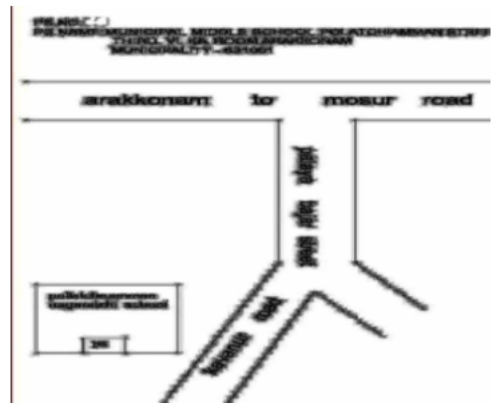

Google Map View

Polling Station Building Front View

Polling Station Front View

Cad View

Key MAP View

சட்டமன்றத் தொகுதியின் எண் மற்றும் பெயர் : 38-அரக்கோணம்
பிரிவு எண் மற்றும் பெயர் 1-அரக்கோணம் (ந), வார்டு 11 பஜனை கோயில் தெரு