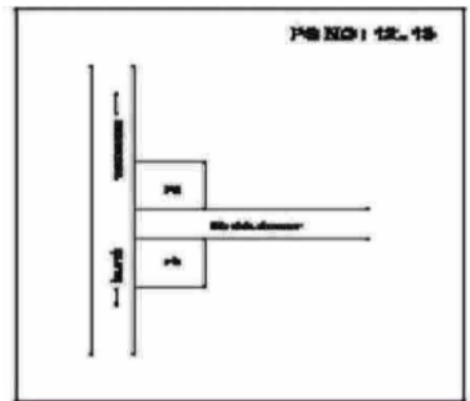

Key MAP View