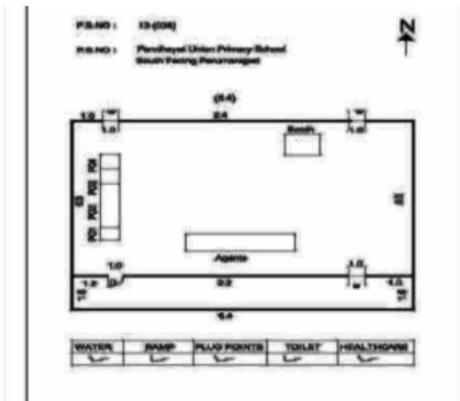

Google Map View

Polling Station Building Front View

Polling Station Front View

Cad View

Key MAP View

1 பெயர் : அரி அரண் தந்தை பெயர்: தனசேகர் வீட்டு எண் : 1 வயது : 26 பாலினம் : ஆண்	SVN1062553 Photo is available	2 பெயர் : மோபிபாய் கணவர் பெயர்: கோபிநாதன் வீட்டு எண் : 2 வயது : 51 பாலினம் : பெண்	DKH1322858 Photo is available	3 பெயர் : ரம்பா கணவர் பெயர்: வெள்ளி ராஜா வீட்டு எண் : 02 வயது : 27 பாலினம் : பெண்	SVN1752757 Photo is available
4 பெயர் : முனிசாமி தந்தை பெயர்: தங்கவேல் வீட்டு எண் : 3 வயது : 34 பாலினம் : ஆண்	SVN0324343 Photo is available	5 பெயர் : லலிதா கணவர் பெயர்: குள்ளாச்சாரி வீட்டு எண் : 4 வயது : 70 பாலினம் : பெண்	DKH1323260 Photo is available	6 பெயர் : ஜெயமாலனி கணவர் பெயர்: ரவி வீட்டு எண் : 4 வயது : 57 பாலினம் : பெண்	DKH1322874 Photo is available
7 பெயர் : ரவி தந்தை பெயர்: திருப்பதி சிங் வீட்டு எண் : 4 வயது : 55 பாலினம் : ஆண்	DKH1322924 Photo is available	8 பெயர் : சுந்தரம் தந்தை பெயர்: கோபால் வீட்டு எண் : 6 வயது : 68 பாலினம் : ஆண்	SVN1160282 Photo is available	9 பெயர் : லட்சுமி கணவர் பெயர்: சுந்தரம் வீட்டு எண் : 6 வயது : 49 பாலினம் : பெண்	DKH1815877 Photo is available
10 பெயர் : விக்னேஷ் தாயின் பெயர்: செண்பகம் வீட்டு எண் : 6 வயது : 19 பாலினம் : ஆண்	SVN2127108 Photo is available	11 பெயர் : சுப்பிரமணி தந்தை பெயர்: திருப்பதியான் வீட்டு எண் : 7 வயது : 63 பாலினம் : ஆண்	SVN0004036 Photo is available	12 பெயர் : வெள்ளியம்மாள் கணவர் பெயர்: சுப்பிரமணி வீட்டு எண் : 7 வயது : 51 பாலினம் : பெண்	DKH1322791 Photo is available
13 பெயர் : வாணி கணவர் பெயர்: மோசஸ் வீட்டு எண் : 7 வயது : 35 பாலினம் : பெண்	SVN0410118 Photo is available	14 பெயர் : சந்தியா கணவர் பெயர்: வெங்கடேஷ் வீட்டு எண் : 11 வயது : 55 பாலினம் : பெண்	DKH1323344 Photo is available	15 பெயர் : முத்துகான் தந்தை பெயர்: தேசிகான் வீட்டு எண் : 12 வயது : 71 பாலினம் : ஆண்	SVN1160308 Photo is available
16 பெயர் : கணேசன் இதரர் பெயர்: முத்துகான் வீட்டு எண் : 12 வயது : 64 பாலினம் : ஆண்	SVN2089258 Photo is available	17 பெயர் : கொள்ளாபுரி கணவர் பெயர்: முத்துகான் வீட்டு எண் : 12 வயது : 63 பாலினம் : பெண்	SVN1160316 Photo is available	18 பெயர் : கோவிந்தம்மாள் இதரர் பெயர்: கொள்ளாபுரி வீட்டு எண் : 12 வயது : 53 பாலினம் : பெண்	SVN2083632 Photo is available
19 பெயர் : மீனா கணவர் பெயர்: முனுசாமி வீட்டு எண் : 12 வயது : 25 பாலினம் : பெண்	SVN1917780 Photo is available	20 பெயர் : பொயிப்பா கணவர் பெயர்: செல்வராஜி வீட்டு எண் : 13 வயது : 81 பாலினம் : பெண்	SVN1160332 Photo is available	21 பெயர் : சும்ந்திபாய் கணவர் பெயர்: புதுபேட்டை சிங் வீட்டு எண் : 13 வயது : 51 பாலினம் : பெண்	DKH1323484 Photo is available
22 பெயர் : வள்ளி கணவர் பெயர்: தேசன் வீட்டு எண் : 13 வயது : 40 பாலினம் : பெண்	DKH3007010 Photo is available	23 பெயர் : பெரியப்பன் தந்தை பெயர்: தேசன் வீட்டு எண் : 13 வயது : 23 பாலினம் : ஆண்	SVN1849744 Photo is available	24 பெயர் : சுப்பிரமணி தந்தை பெயர்: கூர்தான் வீட்டு எண் : 14 வயது : 69 பாலினம் : ஆண்	SVN1160340 Photo is available
25 பெயர் : வெள்ளைச்சி கணவர் பெயர்: சுப்பிரமணி வீட்டு எண் : 14 வயது : 60 பாலினம் : பெண்	SVN1160357 Photo is available	26 பெயர் : முத்து தந்தை பெயர்: தர்மன் வீட்டு எண் : 14 வயது : 50 பாலினம் : ஆண்	SVN1097005 Photo is available	27 பெயர் : ரேவதி கணவர் பெயர்: விஜயன் வீட்டு எண் : 14 வயது : 38 பாலினம் : பெண்	SVN0324368 Photo is available
28 பெயர் : மாதவன் தந்தை பெயர்: சுப்பிரமணி வீட்டு எண் : 14 வயது : 27 பாலினம் : ஆண்	SVN1026541 Photo is available	29 பெயர் : மணிவண்ணன் தந்தை பெயர்: சுப்பிரமணி வீட்டு எண் : 14 வயது : 26 பாலினம் : ஆண்	SVN1034263 Photo is available	30 பெயர் : பாசரா கணவர் பெயர்: மாதவன் வீட்டு எண் : 14 வயது : 23 பாலினம் : பெண்	SVN1829027 Photo is available