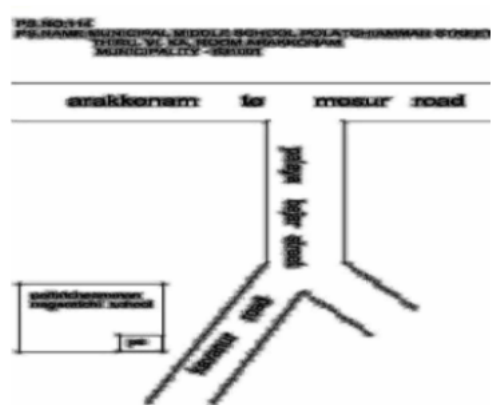

Google Map View

Polling Station Building Front View

Polling Station Front View

Cad View

Key MAP View

சட்டமன்றத் தொகுதியின் எண் மற்றும் பெயர் : 38-அரக்கோணம்
பிரிவு எண் மற்றும் பெயர் 1-அரக்கோணம் (ந), வார்டு 10 துலுக்காத்தம்மன் தெரு