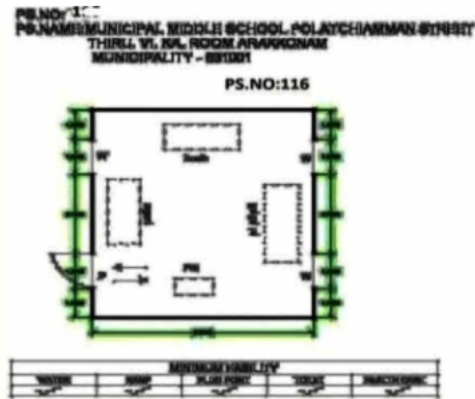

Google Map View

Polling Station Building Front View

Polling Station Front View

Cad View

Key MAP View

சட்டமன்றத் தொகுதியின் எண் மற்றும் பெயர் : 38-அரக்கோணம்
பிரிவு எண் மற்றும் பெயர் 1-அரக்கோணம் (ந), வார்டு 7 அருணாச்சலம் 1வது தெரு