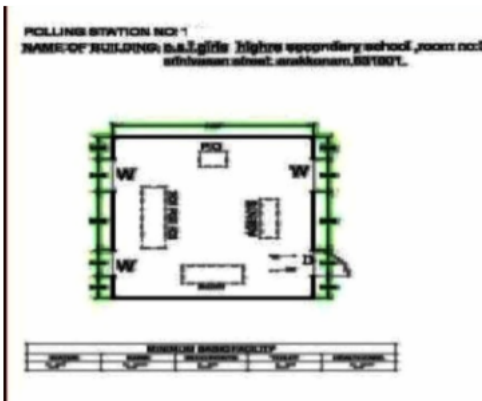

Nazri Naksha

Google Map View

Polling Station Building Front View

Polling Station Front View

Cad View

Key MAP View

சட்டமன்றத் தொகுதியின் எண் மற்றும் பெயர் : 38-அரக்கோணம்  
பிரிவு எண் மற்றும் பெயர் 1-அரக்கோணம் (ந), வார்டு 6 டவுன் ஹால் 3வது தெரு