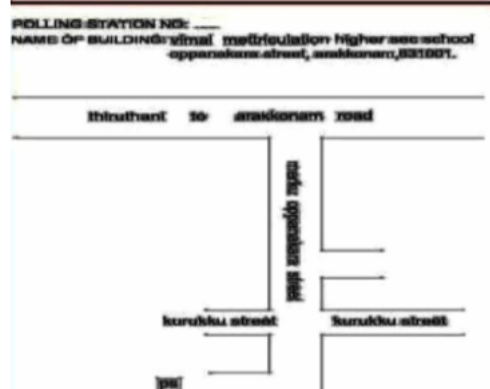

Google Map View

Polling Station Building Front View

Polling Station Front View

Cad View

Key MAP View

சட்டமன்றத் தொகுதியின் எண் மற்றும் பெயர் : 38-அரக்கோணம்
பிரிவு எண் மற்றும் பெயர் 1-அரக்கோணம் (ந), வார்டு 18 நரசிம்மன் தெரு