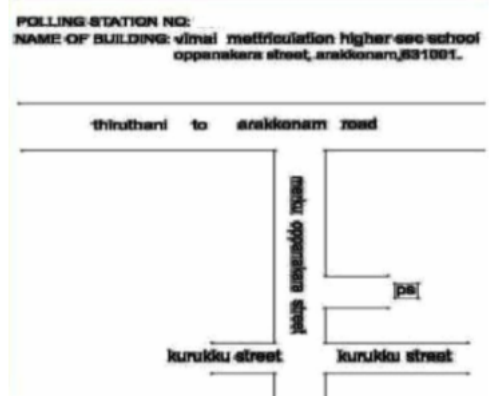

Google Map View

Polling Station Building Front View

Polling Station Front View

Cad View

Key MAP View

சட்டமன்றத் தொகுதியின் எண் மற்றும் பெயர் : 38-அரக்கோணம்
பிரிவு எண் மற்றும் பெயர் 1-அரக்கோணம் (ந), வார்டு 22 ஒத்தவாடை தெரு