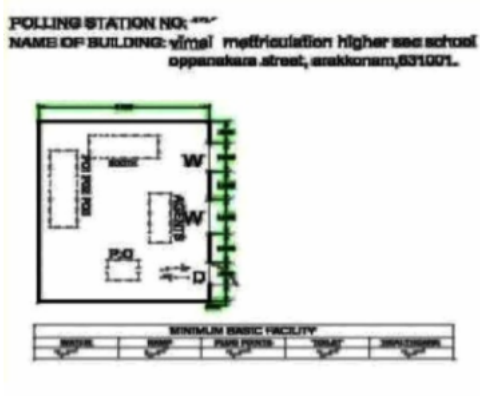

Google Map View

Polling Station Building Front View

Polling Station Front View

Cad View

Key MAP View

சட்டமன்றத் தொகுதியின் எண் மற்றும் பெயர் : 38-அரக்கோணம்
பிரிவு எண் மற்றும் பெயர் 1-அரக்கோணம் (ந), வார்டு 22 ஒத்தவாடை தெரு