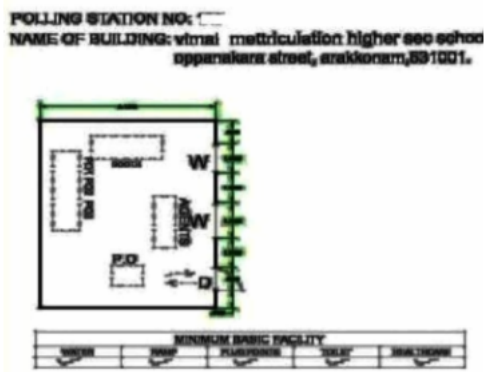

Google Map View

Polling Station Building Front View

Polling Station Front View

Cad View

Key MAP View

1 பெயர் : விசாலாட்சி கணவர் பெயர்: சக்கரவர்த்தி வீட்டு எண் : 1 வயது : 74 பாலினம் : பெண்	SVN1399518 Photo is available	2 பெயர் : கௌசல்யா கணவர் பெயர்: ரமேஷ்லால் வீட்டு எண் : 1 வயது : 67 பாலினம் : பெண்	SVN0051508 Photo is available	3 பெயர் : யஷ்வந்த் குமார் தந்தை பெயர்: ரமேஷ்லால் வீட்டு எண் : 1 வயது : 44 பாலினம் : ஆண்	SVN0051516 Photo is available
4 பெயர் : கிரண் குமார் தந்தை பெயர்: ரமேஷ்லால் வீட்டு எண் : 1 வயது : 43 பாலினம் : ஆண்	SVN0051532 Photo is available	5 பெயர் : சந்தன்பாலா கணவர் பெயர்: யஷ்வந்த் குமார் வீட்டு எண் : 1 வயது : 41 பாலினம் : பெண்	SVN0051524 Photo is available	6 பெயர் : அனிதாமஞ்சரி தந்தை பெயர்: ராஜேந்திரன் வீட்டு எண் : 1 வயது : 35 பாலினம் : பெண்	SVN0118034 Photo is available
7 பெயர் : கவியா தந்தை பெயர்: சேகர் வீட்டு எண் : 1/4 வயது : 23 பாலினம் : பெண்	SVN1864628 Photo is available	8 பெயர் : கௌதம் தந்தை பெயர்: சேகர் வீட்டு எண் : 1/4 வயது : 20 பாலினம் : ஆண்	SVN2016178 Photo is available	9 பெயர் : செல்வம் தந்தை பெயர்: நடராஜ் வீட்டு எண் : 2 வயது : 64 பாலினம் : ஆண்	MSS3032406 Photo is available
10 பெயர் : சித்ரா கணவர் பெயர்: செல்வம் வீட்டு எண் : 2 வயது : 61 பாலினம் : பெண்	MSS1622117 Photo is available	11 பெயர் : பிரபு தந்தை பெயர்: வடிவேல் வீட்டு எண் : 2 வயது : 58 பாலினம் : ஆண்	SVN0200717 Photo is available	12 பெயர் : செல்வமேரி கணவர் பெயர்: பிரபு வீட்டு எண் : 2 வயது : 51 பாலினம் : பெண்	SVN0200725 Photo is available
13 பெயர் : அருண் குமார் தந்தை பெயர்: செல்வம் வீட்டு எண் : 2 வயது : 40 பாலினம் : ஆண்	SVN0051540 Photo is available	14 பெயர் : சரத் குமார் தந்தை பெயர்: செல்வம் வீட்டு எண் : 2 வயது : 32 பாலினம் : ஆண்	SVN0576231 Photo is available	15 பெயர் : லலிதா தந்தை பெயர்: பிரபு வீட்டு எண் : 2 வயது : 23 பாலினம் : பெண்	SVN1891647 Photo is available
16 பெயர் : சேகர் தந்தை பெயர்: எல்லப்பன் வீட்டு எண் : 4 வயது : 50 பாலினம் : ஆண்	SVN0051557 Photo is available	17 பெயர் : சுதா கணவர் பெயர்: சேகர் வீட்டு எண் : 4 வயது : 43 பாலினம் : பெண்	SVN0051565 Photo is available	18 பெயர் : இராதாகிருஷ்ணன் தந்தை பெயர்: நடராஜன் வீட்டு எண் : 5 வயது : 80 பாலினம் : ஆண்	SVN1399534 Photo is available
19 பெயர் : விஜயபாரதி கணவர் பெயர்: இராதாகிருஷ்ணன் வீட்டு எண் : 5 வயது : 77 பாலினம் : பெண்	SVN1399542 Photo is available	20 பெயர் : முகுந்தன் தந்தை பெயர்: இராதாகிருஷ்ணன் வீட்டு எண் : 5 வயது : 44 பாலினம் : ஆண்	MSS2381267 Photo is available	S 21 பெயர் : பாஸ்கர் தந்தை பெயர்: ராஜசேகர் வீட்டு எண் : 7 வயது : 60 பாலினம் : ஆண்	SVN1399559 Photo is available
S 22 பெயர் : புனிதா கணவர் பெயர்: பாஸ்கர் வீட்டு எண் : 7 வயது : 52 பாலினம் : பெண்	SVN1399567 Photo is available	23 பெயர் : கமலகண்ணன் தந்தை பெயர்: சாம்பசிவம் வீட்டு எண் : 8 வயது : 54 பாலினம் : ஆண்	MSS1378751 Photo is available	24 பெயர் : ஸ்ரீஜா கணவர் பெயர்: கமலகண்ணன் வீட்டு எண் : 8 வயது : 50 பாலினம் : பெண்	MSS3032463 Photo is available
25 பெயர் : சுரேஷ் தந்தை பெயர்: பிரியாநாயக் வீட்டு எண் : 8 வயது : 49 பாலினம் : ஆண்	MSS3032471 Photo is available	26 பெயர் : சரளா கணவர் பெயர்: சுரேஷ் வீட்டு எண் : 8 வயது : 45 பாலினம் : பெண்	MSS3032489 Photo is available	S 27 பெயர் : மேடிடா கணவர் பெயர்: துரைராஜ் வீட்டு எண் : 8-66 வயது : 48 பாலினம் : பெண்	SVN0263517 Photo is available
28 பெயர் : முனியம்மாள் கணவர் பெயர்: வரதாச்சாரி வீட்டு எண் : 10 வயது : 81 பாலினம் : பெண்	SVN0118018 Photo is available	29 பெயர் : ரேவதி கணவர் பெயர்: சாமிநாதன் வீட்டு எண் : 10 வயது : 59 பாலினம் : பெண்	SVN0118026 Photo is available	30 பெயர் : பார்வதி கணவர் பெயர்: சுப்பிரமணி வீட்டு எண் : 11 வயது : 69 பாலினம் : பெண்	MSS3032521 Photo is available