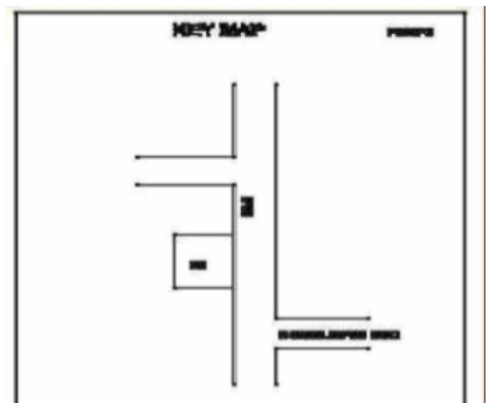

Google Map View

Polling Station Building Front View

Polling Station Front View

Cad View

Key MAP View

1 பெயர் : வெங்கடேசன் தந்தை பெயர்: கோவிந்தன் வீட்டு எண் : 1 வயது : 49 பாலினம் : ஆண்	SVN0263921 Photo is available	2 பெயர் : தீபா கணவர் பெயர்: வெங்கடேசன் வீட்டு எண் : 1 வயது : 46 பாலினம் : பெண்	SVN0263913 Photo is available	3 பெயர் : எப்பத்தாஜெசிதங்கம் தந்தை பெயர்: பிலிப்பு வீட்டு எண் : 1 வயது : 30 பாலினம் : பெண்	SVN0845438 Photo is available
4 பெயர் : ஹேமலதா தந்தை பெயர்: மணிவண்ணன் வீட்டு எண் : 1/2 வயது : 26 பாலினம் : பெண்	SVN1839463 Photo is available	5 பெயர் : நதியா கணவர் பெயர்: மணிகண்டன் வீட்டு எண் : 5 ஏ வயது : 38 பாலினம் : பெண்	SVN1856160 Photo is available	6 பெயர் : மோசுத்தர்மதாஜ் தந்தை பெயர்: ஏப்நேசனராஜ்குமார் வீட்டு எண் : 7 வயது : 40 பாலினம் : ஆண்	MSS2746949 Photo is available
7 பெயர் : தனலட்சுமி கணவர் பெயர்: கோவர்த்தனம் வீட்டு எண் : 8 வயது : 61 பாலினம் : பெண்	SVN1365634 Photo is available	8 பெயர் : நிர்மலா லார்து ரோஜா கணவர் பெயர்: இக்னேஷியஸ் வீட்டு எண் : 10 வயது : 58 பாலினம் : பெண்	SVN0387076 Photo is available	9 பெயர் : நிவேதா தந்தை பெயர்: வெங்கடேசன் வீட்டு எண் : 13 வயது : 24 பாலினம் : பெண்	SVN1836642 Photo is available
10 பெயர் : நிதின் தந்தை பெயர்: வெங்கடேசன் வீட்டு எண் : 13 வயது : 23 பாலினம் : ஆண்	SVN1837012 Photo is available	11 பெயர் : நரசிம்மன் தந்தை பெயர்: வரதராஜ் வீட்டு எண் : 14 வயது : 59 பாலினம் : ஆண்	MSS1389832 Photo is available	12 பெயர் : பாலாஜி தந்தை பெயர்: வரதராஜ் வீட்டு எண் : 14 வயது : 54 பாலினம் : ஆண்	SVN1414515 Photo is available
13 பெயர் : மல்லிகா கணவர் பெயர்: நரசிம்மன் வீட்டு எண் : 14 வயது : 53 பாலினம் : பெண்	SVN1414523 Photo is available	14 பெயர் : பாஸ்கர் தந்தை பெயர்: நரசிம்மன் வீட்டு எண் : 14 வயது : 33 பாலினம் : ஆண்	SVN0738039 Photo is available	15 பெயர் : குணசேகர் தந்தை பெயர்: சுப்பிரமணி வீட்டு எண் : 17 வயது : 50 பாலினம் : ஆண்	MSS2776599 Photo is available
16 பெயர் : சியாமளாதேவி கணவர் பெயர்: குணசேகர் வீட்டு எண் : 17 வயது : 45 பாலினம் : பெண்	MSS1514918 Photo is available	17 பெயர் : நித்தியானந்தம் தந்தை பெயர்: அமாவாசை வீட்டு எண் : 17 வயது : 44 பாலினம் : ஆண்	MSS1514900 Photo is available	18 பெயர் : வளர்மதி கணவர் பெயர்: ஞானமணி வீட்டு எண் : 19 வயது : 49 பாலினம் : பெண்	MSS2393403 Photo is available
19 பெயர் : சிவராஜ் தந்தை பெயர்: ஞானமணி வீட்டு எண் : 19 வயது : 48 பாலினம் : ஆண்	SVN1414549 Photo is available	20 பெயர் : மேத்யூ மதன் தந்தை பெயர்: அல்போன்ஸ் வீட்டு எண் : 19/110 வயது : 26 பாலினம் : ஆண்	SVN1036300 Photo is available	21 பெயர் : ரித்திக் காரமல் தாயின் பெயர்: அல்போன்ஸ் வளர்மதி வீட்டு எண் : 19/110 வயது : 24 பாலினம் : ஆண்	SVN1836469 Photo is available
22 பெயர் : சஞ்சய்ராஜ் தந்தை பெயர்: சிவராஜ் வீட்டு எண் : 19/110 வயது : 20 பாலினம் : ஆண்	SVN2064830 Photo is available	23 பெயர் : நிவேதா தந்தை பெயர்: நிதியானந்தன் வீட்டு எண் : 19/110 வயது : 19 பாலினம் : பெண்	SVN2074946 Photo is available	24 பெயர் : மல்லிகா கணவர் பெயர்: மூர்த்தி வீட்டு எண் : 21 வயது : 62 பாலினம் : பெண்	SVN0263954 Photo is available
25 பெயர் : ரேணுகா கணவர் பெயர்: பாலாஜி வீட்டு எண் : 21 வயது : 52 பாலினம் : பெண்	SVN0386961 Photo is available	26 பெயர் : ஜீவன் பாபு தந்தை பெயர்: பாலாஜி வீட்டு எண் : 21 வயது : 24 பாலினம் : ஆண்	SVN1944891 Photo is available	27 பெயர் : ரம்யாபிரியா தந்தை பெயர்: ரவி வீட்டு எண் : 22 வயது : 39 பாலினம் : பெண்	SVN0263988 Photo is available
28 பெயர் : ஜமுனா தந்தை பெயர்: ரவி வீட்டு எண் : 22 வயது : 38 பாலினம் : பெண்	SVN0263970 Photo is available	29 பெயர் : சதிஷ் தந்தை பெயர்: மணி வீட்டு எண் : 22 வயது : 34 பாலினம் : ஆண்	SVN0423996 Photo is available	30 பெயர் : குமுதசுந்தரி தந்தை பெயர்: மணி வீட்டு எண் : 22 வயது : 31 பாலினம் : பெண்	SVN0677336 Photo is available