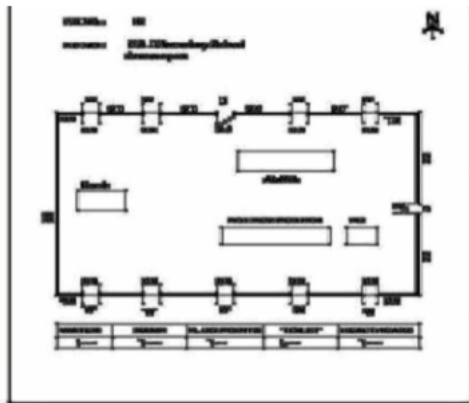

Google Map View

Polling Station Building Front View

Polling Station Front View

Cad View

Key MAP View

1 பெயர் : வெங்கடேசன் தந்தை பெயர்: கோவிந்தன் வீட்டு எண் : 1 வயது : 49 பாலினம் : ஆண்	SVN0263921 Photo is available	2 பெயர் : தீபா கணவர் பெயர்: வெங்கடேசன் வீட்டு எண் : 1 வயது : 46 பாலினம் : பெண்	SVN0263913 Photo is available	3 பெயர் : எப்பத்தாஜெசிதங்கம் தந்தை பெயர்: பிலிப்பு வீட்டு எண் : 1 வயது : 30 பாலினம் : பெண்	SVN0845438 Photo is available
4 பெயர் : ஹேமலதா தந்தை பெயர்: மணிவண்ணன் வீட்டு எண் : 1/2 வயது : 26 பாலினம் : பெண்	SVN1839463 Photo is available	5 பெயர் : நதியா கணவர் பெயர்: மணிகண்டன் வீட்டு எண் : 5 ஏ வயது : 38 பாலினம் : பெண்	SVN1856160 Photo is available	6 பெயர் : மோசுத்தர்மதாஜ் தந்தை பெயர்: ஏப்நேசனராஜ்குமார் வீட்டு எண் : 7 வயது : 40 பாலினம் : ஆண்	MSS2746949 Photo is available
7 பெயர் : தனலட்சுமி கணவர் பெயர்: கோவர்த்தனம் வீட்டு எண் : 8 வயது : 61 பாலினம் : பெண்	SVN1365634 Photo is available	8 பெயர் : நிர்மலா லார்து ரோஜா கணவர் பெயர்: இக்னேஷியஸ் வீட்டு எண் : 10 வயது : 58 பாலினம் : பெண்	SVN0387076 Photo is available	9 பெயர் : நிவேதா தந்தை பெயர்: வெங்கடேசன் வீட்டு எண் : 13 வயது : 24 பாலினம் : பெண்	SVN1836642 Photo is available
10 பெயர் : நிதின் தந்தை பெயர்: வெங்கடேசன் வீட்டு எண் : 13 வயது : 23 பாலினம் : ஆண்	SVN1837012 Photo is available	11 பெயர் : நரசிம்மன் தந்தை பெயர்: வரதராஜ் வீட்டு எண் : 14 வயது : 59 பாலினம் : ஆண்	MSS1389832 Photo is available	12 பெயர் : பாலாஜி தந்தை பெயர்: வரதராஜ் வீட்டு எண் : 14 வயது : 54 பாலினம் : ஆண்	SVN1414515 Photo is available
13 பெயர் : மல்லிகா கணவர் பெயர்: நரசிம்மன் வீட்டு எண் : 14 வயது : 53 பாலினம் : பெண்	SVN1414523 Photo is available	14 பெயர் : பாஸ்கர் தந்தை பெயர்: நரசிம்மன் வீட்டு எண் : 14 வயது : 33 பாலினம் : ஆண்	SVN0738039 Photo is available	15 பெயர் : குணசேகர் தந்தை பெயர்: சுப்பிரமணி வீட்டு எண் : 17 வயது : 50 பாலினம் : ஆண்	MSS2776599 Photo is available
16 பெயர் : சியாமளாதேவி கணவர் பெயர்: குணசேகர் வீட்டு எண் : 17 வயது : 45 பாலினம் : பெண்	MSS1514918 Photo is available	17 பெயர் : நித்தியானந்தம் தந்தை பெயர்: அமாவாசை வீட்டு எண் : 17 வயது : 44 பாலினம் : ஆண்	MSS1514900 Photo is available	18 பெயர் : வளர்மதி கணவர் பெயர்: ஞானமணி வீட்டு எண் : 19 வயது : 49 பாலினம் : பெண்	MSS2393403 Photo is available
19 பெயர் : சிவராஜ் தந்தை பெயர்: ஞானமணி வீட்டு எண் : 19 வயது : 48 பாலினம் : ஆண்	SVN1414549 Photo is available	20 பெயர் : மேத்யூ மதன் தந்தை பெயர்: அல்போன்ஸ் வீட்டு எண் : 19/110 வயது : 26 பாலினம் : ஆண்	SVN1036300 Photo is available	21 பெயர் : ரித்திக் காரமல் தாயின் பெயர்: அல்போன்ஸ் வளர்மதி வீட்டு எண் : 19/110 வயது : 24 பாலினம் : ஆண்	SVN1836469 Photo is available
22 பெயர் : சஞ்சய்ராஜ் தந்தை பெயர்: சிவராஜ் வீட்டு எண் : 19/110 வயது : 20 பாலினம் : ஆண்	SVN2064830 Photo is available	23 பெயர் : நிவேதா தந்தை பெயர்: நிதியானந்தன் வீட்டு எண் : 19/110 வயது : 19 பாலினம் : பெண்	SVN2074946 Photo is available	24 பெயர் : மல்லிகா கணவர் பெயர்: மூர்த்தி வீட்டு எண் : 21 வயது : 62 பாலினம் : பெண்	SVN0263954 Photo is available
25 பெயர் : ரேணுகா கணவர் பெயர்: பாலாஜி வீட்டு எண் : 21 வயது : 52 பாலினம் : பெண்	SVN0386961 Photo is available	26 பெயர் : ஜீவன் பாபு தந்தை பெயர்: பாலாஜி வீட்டு எண் : 21 வயது : 24 பாலினம் : ஆண்	SVN1944891 Photo is available	27 பெயர் : ரம்யாபிரியா தந்தை பெயர்: ரவி வீட்டு எண் : 22 வயது : 39 பாலினம் : பெண்	SVN0263988 Photo is available
28 பெயர் : ஜமுனா தந்தை பெயர்: ரவி வீட்டு எண் : 22 வயது : 38 பாலினம் : பெண்	SVN0263970 Photo is available	29 பெயர் : சதிஷ் தந்தை பெயர்: மணி வீட்டு எண் : 22 வயது : 34 பாலினம் : ஆண்	SVN0423996 Photo is available	30 பெயர் : குமுதசுந்தரி தந்தை பெயர்: மணி வீட்டு எண் : 22 வயது : 31 பாலினம் : பெண்	SVN0677336 Photo is available