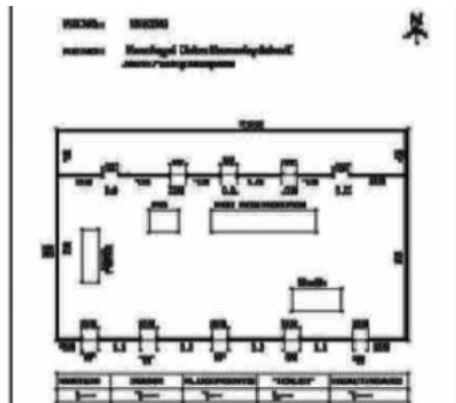

Google Map View

Polling Station Building Front View

Polling Station Front View

Cad View

Key MAP View

1 பெயர் : செளந்தரி கணவர் பெயர்: விஜயன் வீட்டு எண் : 1 வயது : 55 பாலினம் : பெண்	SVN0620211 Photo is available	2 பெயர் : ஜெயந்தி கணவர் பெயர்: முனிரத்தினம் வீட்டு எண் : 1 வயது : 47 பாலினம் : பெண்	SVN0620948 Photo is available	3 பெயர் : கலைவானி கணவர் பெயர்: முனுசாமி வீட்டு எண் : 1 வயது : 42 பாலினம் : பெண்	SVN0410886 Photo is available
4 பெயர் : பாஸ்கரன் தந்தை பெயர்: சின்னவாடன் வீட்டு எண் : 1 வயது : 42 பாலினம் : ஆண்	SVN0004416 Photo is available	5 பெயர் : நா காமராஜ் தந்தை பெயர்: நாக்கன் வீட்டு எண் : 1 வயது : 42 பாலினம் : ஆண்	SVN0620906 Photo is available	6 பெயர் : சாந்தி கணவர் பெயர்: ரமேஷ் வீட்டு எண் : 1 வயது : 37 பாலினம் : பெண்	SVN0620963 Photo is available
7 பெயர் : முனிகிருஷ்ணன் தந்தை பெயர்: சேகர் வீட்டு எண் : 1 வயது : 35 பாலினம் : ஆண்	SVN0410563 Photo is available	8 பெயர் : பூபாலன் தந்தை பெயர்: கோபி வீட்டு எண் : 1 வயது : 24 பாலினம் : ஆண்	SVN1871037 Photo is available	9 பெயர் : பவித்ரா தந்தை பெயர்: முனிரத்தினம் வீட்டு எண் : 1 வயது : 23 பாலினம் : பெண்	SVN1870948 Photo is available
10 பெயர் : சஞ்சீவி தந்தை பெயர்: ராமச்சந்திரன் வீட்டு எண் : 2 வயது : 71 பாலினம் : ஆண்	SVN1169028 Photo is available	11 பெயர் : மல்லிகா கணவர் பெயர்: சஞ்சீவி வீட்டு எண் : 2 வயது : 66 பாலினம் : பெண்	SVN1169036 Photo is available	12 பெயர் : ஆனந்தன் தந்தை பெயர்: சஞ்சீவி வீட்டு எண் : 2 வயது : 41 பாலினம் : ஆண்	DKH3012648 Photo is available
13 பெயர் : கார்த்திகா கணவர் பெயர்: ஆனந்தன் வீட்டு எண் : 2 வயது : 41 பாலினம் : பெண்	DKH3012655 Photo is available	14 பெயர் : வீரராகவலு தந்தை பெயர்: சஞ்சீவி வீட்டு எண் : 3 வயது : 75 பாலினம் : ஆண்	SVN1169044 Photo is available	15 பெயர் : சத்திய குமார் தந்தை பெயர்: வீரராகவலு வீட்டு எண் : 3 வயது : 46 பாலினம் : ஆண்	DKH1878313 Photo is available
16 பெயர் : மங்கம்மாள் கணவர் பெயர்: சத்தியகுமார் வீட்டு எண் : 3 வயது : 42 பாலினம் : பெண்	DKH3012663 Photo is available	17 பெயர் : பாண்டியன் தந்தை பெயர்: வீரராகவன் வீட்டு எண் : 3 வயது : 36 பாலினம் : ஆண்	SVN0004424 Photo is available	18 பெயர் : சுகன்யா கணவர் பெயர்: பாண்டியன் வீட்டு எண் : 3 வயது : 34 பாலினம் : பெண்	SVN1025949 Photo is available
19 பெயர் : கணேஷ் தந்தை பெயர்: வீரராகவன் வீட்டு எண் : 3 வயது : 31 பாலினம் : ஆண்	SVN0749499 Photo is available	20 பெயர் : அனீதா தந்தை பெயர்: சத்தியா குமார் வீட்டு எண் : 3 வயது : 22 பாலினம் : பெண்	SVN1923259 Photo is available	21 பெயர் : பாப்பா கணவர் பெயர்: பூசாமி வீட்டு எண் : 4 வயது : 81 பாலினம் : பெண்	SVN1169069 Photo is available
22 பெயர் : பிரபு தந்தை பெயர்: பூசாமி வீட்டு எண் : 4 வயது : 41 பாலினம் : ஆண்	DKH2963668 Photo is available	23 பெயர் : நீலா கணவர் பெயர்: நரசிம்மன் வீட்டு எண் : 5 வயது : 73 பாலினம் : பெண்	SVN1169077 Photo is available	24 பெயர் : வெங்கடேசன் தந்தை பெயர்: நரசிம்மன் வீட்டு எண் : 5 வயது : 45 பாலினம் : ஆண்	DKH1878321 Photo is available
25 பெயர் : தனலட்சுமி கணவர் பெயர்: வெங்கடேசன் வீட்டு எண் : 5 வயது : 34 பாலினம் : பெண்	SVN0411082 Photo is available	26 பெயர் : சுரேஷ் தந்தை பெயர்: வரதன் வீட்டு எண் : 6 வயது : 37 பாலினம் : ஆண்	SVN0148882 Photo is available	27 பெயர் : சுகுணா கணவர் பெயர்: பார்வதிகான் வீட்டு எண் : 7 வயது : 66 பாலினம் : பெண்	SVN1169101 Photo is available
28 பெயர் : ராஜேஷ்குமார் தந்தை பெயர்: நரசிம்மன் வீட்டு எண் : 7 வயது : 38 பாலினம் : ஆண்	SVN0004788 Photo is available	29 பெயர் : காயத்ரி தந்தை பெயர்: முனிரத்தினம் வீட்டு எண் : 7 வயது : 26 பாலினம் : பெண்	SVN1042761 Photo is available	30 பெயர் : பாபு தந்தை பெயர்: சஞ்சீவி வீட்டு எண் : 8 வயது : 69 பாலினம் : ஆண்	SVN1169119 Photo is available