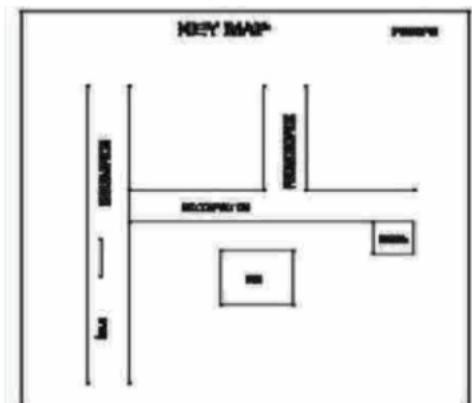

Google Map View

Polling Station Building Front View

Polling Station Front View

Cad View

Key MAP View

1 பெயர் : செளந்தரி கணவர் பெயர்: விஜயன் வீட்டு எண் : 1 வயது : 55 பாலினம் : பெண்	SVN0620211 Photo is available	2 பெயர் : ஜெயந்தி கணவர் பெயர்: முனிரத்தினம் வீட்டு எண் : 1 வயது : 47 பாலினம் : பெண்	SVN0620948 Photo is available	3 பெயர் : கலைவானி கணவர் பெயர்: முனுசாமி வீட்டு எண் : 1 வயது : 42 பாலினம் : பெண்	SVN0410886 Photo is available
4 பெயர் : பாஸ்கரன் தந்தை பெயர்: சின்னவாடன் வீட்டு எண் : 1 வயது : 42 பாலினம் : ஆண்	SVN0004416 Photo is available	5 பெயர் : நா காமராஜ் தந்தை பெயர்: நாக்கன் வீட்டு எண் : 1 வயது : 42 பாலினம் : ஆண்	SVN0620906 Photo is available	6 பெயர் : சாந்தி கணவர் பெயர்: ரமேஷ் வீட்டு எண் : 1 வயது : 37 பாலினம் : பெண்	SVN0620963 Photo is available
7 பெயர் : முனிகிருஷ்ணன் தந்தை பெயர்: சேகர் வீட்டு எண் : 1 வயது : 35 பாலினம் : ஆண்	SVN0410563 Photo is available	8 பெயர் : பூபாலன் தந்தை பெயர்: கோபி வீட்டு எண் : 1 வயது : 24 பாலினம் : ஆண்	SVN1871037 Photo is available	9 பெயர் : பவித்ரா தந்தை பெயர்: முனிரத்தினம் வீட்டு எண் : 1 வயது : 23 பாலினம் : பெண்	SVN1870948 Photo is available
10 பெயர் : சஞ்சீவி தந்தை பெயர்: ராமச்சந்திரன் வீட்டு எண் : 2 வயது : 71 பாலினம் : ஆண்	SVN1169028 Photo is available	11 பெயர் : மல்லிகா கணவர் பெயர்: சஞ்சீவி வீட்டு எண் : 2 வயது : 66 பாலினம் : பெண்	SVN1169036 Photo is available	12 பெயர் : ஆனந்தன் தந்தை பெயர்: சஞ்சீவி வீட்டு எண் : 2 வயது : 41 பாலினம் : ஆண்	DKH3012648 Photo is available
13 பெயர் : கார்த்திகா கணவர் பெயர்: ஆனந்தன் வீட்டு எண் : 2 வயது : 41 பாலினம் : பெண்	DKH3012655 Photo is available	14 பெயர் : வீரராகவலு தந்தை பெயர்: சஞ்சீவி வீட்டு எண் : 3 வயது : 75 பாலினம் : ஆண்	SVN1169044 Photo is available	15 பெயர் : சத்திய குமார் தந்தை பெயர்: வீரராகவலு வீட்டு எண் : 3 வயது : 46 பாலினம் : ஆண்	DKH1878313 Photo is available
16 பெயர் : மங்கம்மாள் கணவர் பெயர்: சத்தியகுமார் வீட்டு எண் : 3 வயது : 42 பாலினம் : பெண்	DKH3012663 Photo is available	17 பெயர் : பாண்டியன் தந்தை பெயர்: வீரராகவன் வீட்டு எண் : 3 வயது : 36 பாலினம் : ஆண்	SVN0004424 Photo is available	18 பெயர் : சுகன்யா கணவர் பெயர்: பாண்டியன் வீட்டு எண் : 3 வயது : 34 பாலினம் : பெண்	SVN1025949 Photo is available
19 பெயர் : கணேஷ் தந்தை பெயர்: வீரராகவன் வீட்டு எண் : 3 வயது : 31 பாலினம் : ஆண்	SVN0749499 Photo is available	20 பெயர் : அனீதா தந்தை பெயர்: சத்தியா குமார் வீட்டு எண் : 3 வயது : 22 பாலினம் : பெண்	SVN1923259 Photo is available	21 பெயர் : பாப்பா கணவர் பெயர்: பூசாமி வீட்டு எண் : 4 வயது : 81 பாலினம் : பெண்	SVN1169069 Photo is available
22 பெயர் : பிரபு தந்தை பெயர்: பூசாமி வீட்டு எண் : 4 வயது : 41 பாலினம் : ஆண்	DKH2963668 Photo is available	23 பெயர் : நீலா கணவர் பெயர்: நரசிம்மன் வீட்டு எண் : 5 வயது : 73 பாலினம் : பெண்	SVN1169077 Photo is available	24 பெயர் : வெங்கடேசன் தந்தை பெயர்: நரசிம்மன் வீட்டு எண் : 5 வயது : 45 பாலினம் : ஆண்	DKH1878321 Photo is available
25 பெயர் : தனலட்சுமி கணவர் பெயர்: வெங்கடேசன் வீட்டு எண் : 5 வயது : 34 பாலினம் : பெண்	SVN0411082 Photo is available	26 பெயர் : சுரேஷ் தந்தை பெயர்: வரதன் வீட்டு எண் : 6 வயது : 37 பாலினம் : ஆண்	SVN0148882 Photo is available	27 பெயர் : சுகுணா கணவர் பெயர்: பார்வதிகான் வீட்டு எண் : 7 வயது : 66 பாலினம் : பெண்	SVN1169101 Photo is available
28 பெயர் : ராஜேஷ்குமார் தந்தை பெயர்: நரசிம்மன் வீட்டு எண் : 7 வயது : 38 பாலினம் : ஆண்	SVN0004788 Photo is available	29 பெயர் : காயத்ரி தந்தை பெயர்: முனிரத்தினம் வீட்டு எண் : 7 வயது : 26 பாலினம் : பெண்	SVN1042761 Photo is available	30 பெயர் : பாபு தந்தை பெயர்: சஞ்சீவி வீட்டு எண் : 8 வயது : 69 பாலினம் : ஆண்	SVN1169119 Photo is available