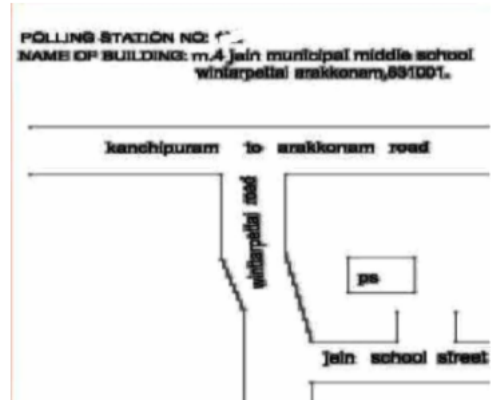

Google Map View

Polling Station Building Front View

Polling Station Front View

Cad View

Key MAP View

1 பெயர் : பூங்காவனம் கணவர் பெயர்: சூமார் வீட்டு எண் : 1 வயது : 76 பாலினம் : பெண்	SVN1431410 Photo is available	2 பெயர் : சந்திரசேகரன் தந்தை பெயர்: முருகேசன் வீட்டு எண் : 1 வயது : 73 பாலினம் : ஆண்	SVN1431428 Photo is available	3 பெயர் : மேரி கணவர் பெயர்: சந்திரசேகரன் வீட்டு எண் : 1 வயது : 67 பாலினம் : பெண்	SVN1431436 Photo is available
4 பெயர் : தேவகி கணவர் பெயர்: சூமார் வீட்டு எண் : 1 வயது : 61 பாலினம் : பெண்	SVN1431444 Photo is available	5 பெயர் : இராணி கணவர் பெயர்: இராஜா வீட்டு எண் : 1 வயது : 58 பாலினம் : பெண்	SVN1431451 Photo is available	6 பெயர் : முனியம்மா கணவர் பெயர்: சூமார் வீட்டு எண் : 1 வயது : 57 பாலினம் : பெண்	SVN1431469 Photo is available
7 பெயர் : சரசா கணவர் பெயர்: காமராஜா வீட்டு எண் : 1 வயது : 53 பாலினம் : பெண்	SVN1431477 Photo is available	8 பெயர் : அமீனாபீ கணவர் பெயர்: அசின்பாஷா வீட்டு எண் : 1 வயது : 51 பாலினம் : பெண்	SVN0267666 Photo is available	9 பெயர் : அற்புதராஜ் தந்தை பெயர்: தங்கராஜ் வீட்டு எண் : 1 வயது : 47 பாலினம் : ஆண்	SVN0269365 Photo is available
10 பெயர் : சிவா தந்தை பெயர்: பாலகிருஷ்ணன் வீட்டு எண் : 1 வயது : 47 பாலினம் : ஆண்	SVN0266627 Photo is available	11 பெயர் : ஜெகன்சூமார் தந்தை பெயர்: சந்திரசேகரன் வீட்டு எண் : 1 வயது : 45 பாலினம் : ஆண்	SVN0056259 Photo is available	12 பெயர் : ஞானசௌந்தரி கணவர் பெயர்: பாஸ்கரன் வீட்டு எண் : 1 வயது : 43 பாலினம் : பெண்	SVN0269019 Photo is available
13 பெயர் : செலிதா கணவர் பெயர்: செல்வம் வீட்டு எண் : 1 வயது : 43 பாலினம் : பெண்	SVN0267278 Photo is available	14 பெயர் : ராஜேஷ் தந்தை பெயர்: புருஷோத்தமன் வீட்டு எண் : 1 வயது : 42 பாலினம் : ஆண்	SVN0268094 Photo is available	15 பெயர் : ஜெயக்குமார் தந்தை பெயர்: சந்திரசேகரன் வீட்டு எண் : 1 வயது : 41 பாலினம் : ஆண்	SVN0056200 Photo is available
16 பெயர் : ஜான் பாஷா தந்தை பெயர்: ஹிதாயதுல்லா வீட்டு எண் : 1 வயது : 40 பாலினம் : ஆண்	SVN0267682 Photo is available	17 பெயர் : அனீதா கணவர் பெயர்: செல்வம் வீட்டு எண் : 1 வயது : 40 பாலினம் : பெண்	SVN0269373 Photo is available	18 பெயர் : தீபா கணவர் பெயர்: ரமேஷ் வீட்டு எண் : 1 வயது : 39 பாலினம் : பெண்	SVN0267674 Photo is available
19 பெயர் : கலைவாணி தந்தை பெயர்: மணி வீட்டு எண் : 1 வயது : 37 பாலினம் : பெண்	SVN0268086 Photo is available	20 பெயர் : தனலட்சுமி கணவர் பெயர்: சிவா வீட்டு எண் : 1 வயது : 35 பாலினம் : பெண்	SVN0266932 Photo is available	21 பெயர் : அப்துல்ரோப் தந்தை பெயர்: அப்துல்லாரோப் வீட்டு எண் : 1-5 வயது : 67 பாலினம் : ஆண்	SVN0266940 Photo is available
22 பெயர் : எஸ்வந்தர்ராவ் தந்தை பெயர்: பரசுராமன் வீட்டு எண் : 1-5 வயது : 66 பாலினம் : ஆண்	SVN0267690 Photo is available	23 பெயர் : ஜெய்யுனிசா கணவர் பெயர்: அப்துல்ரோப் வீட்டு எண் : 1-5 வயது : 60 பாலினம் : பெண்	SVN0266650 Photo is available	24 பெயர் : சுரேஷ் தந்தை பெயர்: நகோமி வீட்டு எண் : 1-5 வயது : 47 பாலினம் : ஆண்	SVN0269381 Photo is available
25 பெயர் : சித்ராசெல்வி கணவர் பெயர்: விஜய் வீட்டு எண் : 1-5 வயது : 37 பாலினம் : பெண்	SVN0266643 Photo is available	26 பெயர் : பிரபு தந்தை பெயர்: சுந்தரராஜ் வீட்டு எண் : 1-6 வயது : 35 பாலினம் : ஆண்	SVN0268102 Photo is available	27 பெயர் : பிரேமா கணவர் பெயர்: தாமஸ் வீட்டு எண் : 2 வயது : 53 பாலினம் : பெண்	SVN1431501 Photo is available
28 பெயர் : ஜோசப் தந்தை பெயர்: தாஸ் வீட்டு எண் : 2 வயது : 48 பாலினம் : ஆண்	MSS1928548 Photo is available	29 பெயர் : அந்தோணி தந்தை பெயர்: தாஸ் வீட்டு எண் : 2 வயது : 42 பாலினம் : ஆண்	MSS1926070 Photo is available	30 பெயர் : சியாமளா கணவர் பெயர்: சாம்சன் வீட்டு எண் : 2 வயது : 38 பாலினம் : பெண்	SVN1750520 Photo is available